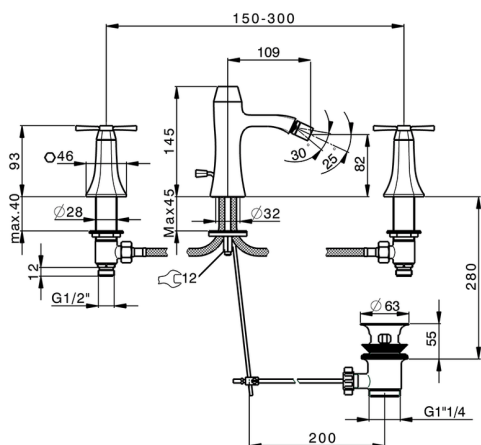

Miscelatore bidet 3 fori CHERIE

MODELLO **CX001220**

Miscelatore bidet 3 fori, con scarico automatico 1"1/4

FINITURE DISPONIBILI

- 
6T 6T Cromo/Nero Opaco
- 
7C 7C Oro/Nero Opaco
- 
7D 7D Nichel Lucido/Nero Opaco
- 
7E 7E Oro Rosa/Nero Opaco