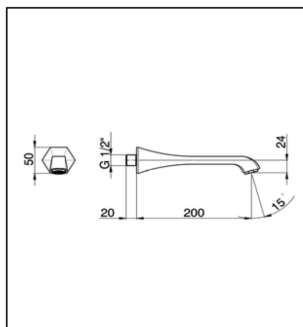

Bocca di erogazione CHERIE

MODELLO **CE000240**

Bocca di erogazione, L.200 mm, attacco 1/2" M

FINITURE DISPONIBILI

-  **21** 21 Cromo
-  **24** 24 Oro
-  **2B** 2B Nichel Lucido
-  **2P** 2P Oro Rosa

CARATTERISTICHE

Bocca di erogazione CHERIE

cisal

CE 00024 0

NR	DESCRIZIONE DESCRIPTION DESCRIPTION BESCREIBUNG DESCRIPCIÓN	N.CODICE NR.CODE CODE NO. WERSKNR. N.CÓDIGO	NR	DESCRIZIONE DESCRIPTION DESCRIPTION BESCREIBUNG DESCRIPCIÓN	N.CODICE NR.CODE CODE NO. WERSKNR. N.CÓDIGO	NR	DESCRIZIONE DESCRIPTION DESCRIPTION BESCREIBUNG DESCRIPCIÓN	N.CODICE NR.CODE CODE NO. WERSKNR. N.CÓDIGO
	Attacco per bocca incasso Raccord pour bec à encastrer							
1	Connection for built-in spout Anschluss fuer UP Auslauf Conexión para caño para empotrar	ZZ933550						
2	Grano punta plana inox Vis speciale inox M.6x6 Madenschraube M6x6 Clavija con punta plana acero inoxidable	ZZ946430						
3	Aeratore M.24x1 IC Mousseur M.24x1 IC	ZZ949660						
3-1	Perlator M.24x1 IC Aireador M.24x1 IC							
	Cartuccia per aeratore M.24x1 Cartouche pour mousseur M.24x1							
3-1	Mousseur cartridge M.24x1 Kartusche fuer Perlator M.24x1 Cartucho para aireador M.24x1	ZZ927260						