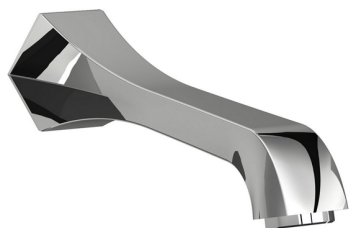

Bocca di erogazione CHERIE

MODELLO **CE000240**

Bocca di erogazione, L.200 mm, attacco 1/2" M

FINITURE DISPONIBILI

-  **21** 21 Cromo
-  **24** 24 Oro
-  **2B** 2B Nichel Lucido
-  **2P** 2P Oro Rosa

CARATTERISTICHE

Bocca di erogazione CHERIE

cisal

CE 00024 0

NR	DESCRIZIONE DESCRIPTION DESCRIPTION BESCREIBUNG DESCRIPCIÓN	N.CODICE NR.CODE CODE NO. WERSKNR. N.CÓDIGO	NR	DESCRIZIONE DESCRIPTION DESCRIPTION BESCREIBUNG DESCRIPCIÓN	N.CODICE NR.CODE CODE NO. WERSKNR. N.CÓDIGO	NR	DESCRIZIONE DESCRIPTION DESCRIPTION BESCREIBUNG DESCRIPCIÓN	N.CODICE NR.CODE CODE NO. WERSKNR. N.CÓDIGO
	Attacco per bocca incasso Raccord pour bec à encastrer							
1	Connection for built-in spout Anschluss fuer UP Auslauf Conexión para caño para empotrar	ZZ933550						
2	Grano punta plana inox Vis speciale inox M.6x6 Madenschraube M6x6 Clavija con punta plana acero inoxidable	ZZ946430						
3	Aeratore M.24x1 IC Mousseur M.24x1 IC	ZZ949660						
3-1	Perlator M.24x1 IC Aireador M.24x1 IC							
	Cartuccia per aeratore M.24x1 Cartouche pour mousseur M.24x1							
3-1	Mousseur cartridge M.24x1 Kartusche fuer Perlator M.24x1 Cartucho para aireador M.24x1	ZZ927260						