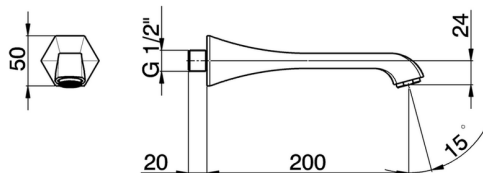

Bocca di erogazione CHERIE

MODELLO **CE000240**

Bocca di erogazione, L.200 mm, attacco 1/2" M

FINITURE DISPONIBILI

-  **21** 21 Cromo
-  **24** 24 Oro
-  **2B** 2B Nichel Lucido
-  **2P** 2P Oro Rosa

CARATTERISTICHE

Bocca di erogazione CHERIE

cisal

CE 00024 0

NR	DESCRIZIONE DESCRIPTION DESCRIPTION BESCREIBUNG DESCRIPCIÓN	N.CODICE NR.CODE CODE NO. WERSKNR. N.CÓDIGO	NR	DESCRIZIONE DESCRIPTION DESCRIPTION BESCREIBUNG DESCRIPCIÓN	N.CODICE NR.CODE CODE NO. WERSKNR. N.CÓDIGO	NR	DESCRIZIONE DESCRIPTION DESCRIPTION BESCREIBUNG DESCRIPCIÓN	N.CODICE NR.CODE CODE NO. WERSKNR. N.CÓDIGO
	Attacco per bocca incasso Raccord pour bec à encastrer							
1	Connection for built-in spout Anschluss fuer UP Auslauf Conexión para caño para empotrar	ZZ933550						
2	Grano punta plana inox Vis speciale inox M.6x6 Madenschraube M6x6 Clavija con punta plana acero inoxidable	ZZ946430						
3	Aeratore M.24x1 IC Mousseur M.24x1 IC	ZZ949660						
3-1	Perlator M.24x1 IC Aireador M.24x1 IC							
	Cartuccia per aeratore M.24x1 Cartouche pour mousseur M.24x1							
3-1	Mousseur cartridge M.24x1 Kartusche fuer Perlator M.24x1 Cartucho para aireador M.24x1	ZZ927260						