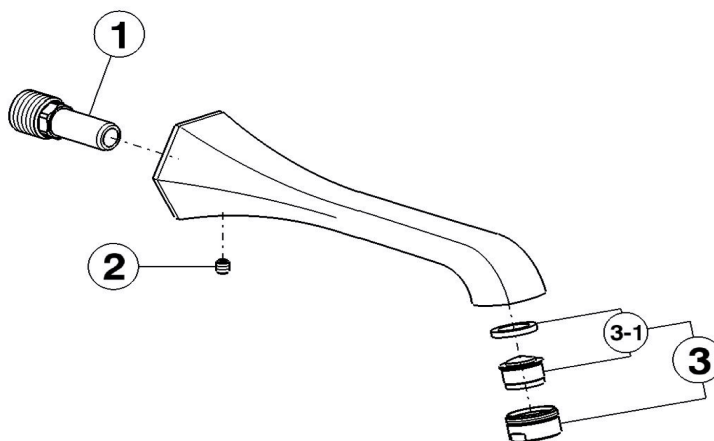

Bocca di erogazione CHERIE

MODELLO **CE000240**

Bocca di erogazione, L.200 mm, attacco 1/2" M

FINITURE DISPONIBILI

-  **21** 21 Cromo
-  **24** 24 Oro
-  **2B** 2B Nichel Lucido
-  **2P** 2P Oro Rosa

CARATTERISTICHE

Bocca di erogazione CHERIE

cisal

CE 00024 0

NR	DESCRIZIONE DESCRIPTION DESCRIPTION BESCREIBUNG DESCRIPCIÓN	N.CODICE NR.CODE CODE NO. WERSKNR. N.CÓDIGO	NR	DESCRIZIONE DESCRIPTION DESCRIPTION BESCREIBUNG DESCRIPCIÓN	N.CODICE NR.CODE CODE NO. WERSKNR. N.CÓDIGO	NR	DESCRIZIONE DESCRIPTION DESCRIPTION BESCREIBUNG DESCRIPCIÓN	N.CODICE NR.CODE CODE NO. WERSKNR. N.CÓDIGO
	Attacco per bocca incasso Raccord pour bec à encastrer							
1	Connection for built-in spout Anschluss fuer UP Auslauf Conexión para caño para empotrar	ZZ933550						
2	Grano punta plana inox Vis speciale inox M.6x6 Madenschraube M6x6 Clavija con punta plana acero inoxidable	ZZ946430						
3	Aeratore M.24x1 IC Mousseur M.24x1 IC	ZZ949660						
3-1	Perlator M.24x1 IC Aireador M.24x1 IC							
	Cartuccia per aeratore M.24x1 Cartouche pour mousseur M.24x1							
3-1	Mousseur cartridge M.24x1 Kartusche fuer Perlator M.24x1 Cartucho para aireador M.24x1	ZZ927260						