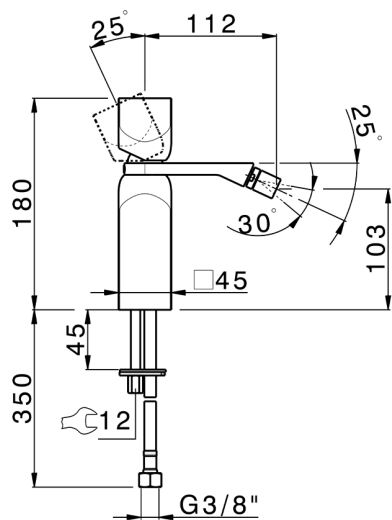

Miscelatore monocomando bidet HI-RISE

MODELLO **RI000564**

Miscelatore monocomando bidet, senza scarico automatico, flex inox G.3/8"

FINITURE DISPONIBILI

-  **21** 21 Cromo
-  **24** 24 Oro
-  **6X** 6X Bianco Opaco/Oro Spazzolato
-  **6V** 6V Bianco Opaco/Nichel Spazzolato
-  **5G** 5G Oro Rosa
-  **4Q** 4Q Bianco Opaco
-  **40** 40 Nero Opaco
-  **2W** 2W Oro Spazzolato
-  **2F** 2F Nichel Spazzolato
-  **7W** 7W Nero Opaco/Oro Spazzolato

CARATTERISTICHE

Ricambio Cartuccia **ZZ96550000**

Cartuccia Monocomando 25 mm

2023-07-24