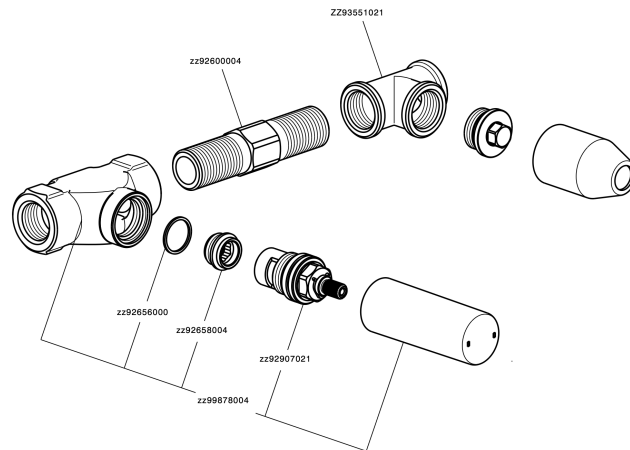

## Parte incasso lavabo a parete INCASSO

MODELLO **ZA033510**

Parte incasso lavabo a parete, con due vitoni destri

FINITURE DISPONIBILI

CARATTERISTICHE

Incasso **1**

## Parte incasso lavabo a parete INCASSO

ZA033510

<https://www.cisal.it/parte-incasso-lavabo-a-parete-incassoza033510>

2023-07-24