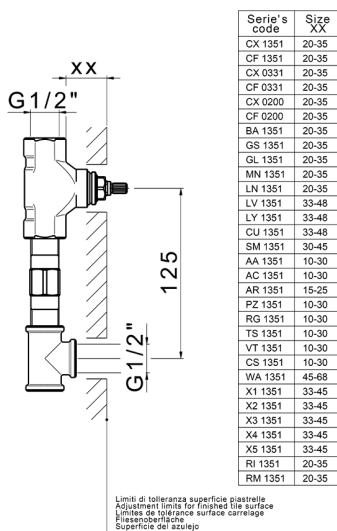

## Parte incasso lavabo a parete INCASSO

MODELLO **ZA033510**

Parte incasso lavabo a parete, con due vitoni destri

FINITURE DISPONIBILI

CARATTERISTICHE

Incasso **1**

## Parte incasso lavabo a parete INCASSO

ZA033510

<https://www.cisal.it/parte-incasso-lavabo-a-parete-incassoza033510>

2023-07-24