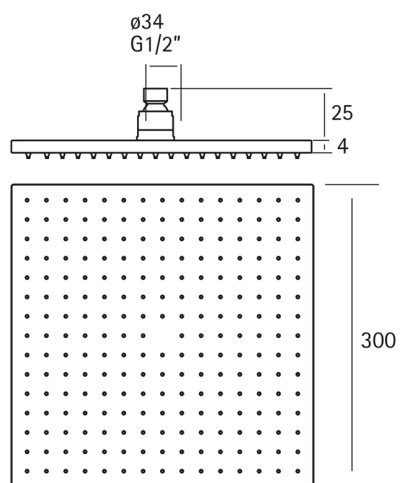

Soffione doccia Xion XION

MODELLO **DS016450**

Soffione doccia Xion,quadro 300x300 mm sp.4 mm,acciaio inox,Inox AISI 304

FINITURE DISPONIBILI

D1 D1 Inox Spazzolato

CARATTERISTICHE

2023-08-20