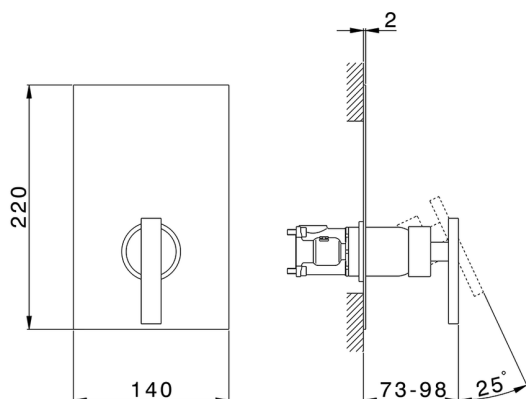

Completo Monocomando per One-Box WAVE

MODELLO **WE0BM010**

Completo Monocomando per One-Box, 1 uscita, profondità minima di installazione 67 mm, senza parte incasso, per art. ZA00B030-ZA00B031

FINITURE DISPONIBILI

21 21 Cromo

2F 2F Nichel Spazzolato

2Q 2Q Black Titanium

CARATTERISTICHE

Ricambio Cartuccia **ZZ97179000**

Cartuccia Monocomando 35 mm

Installazione **Incasso**

Parti Incasso necessarie **ZA00B031**