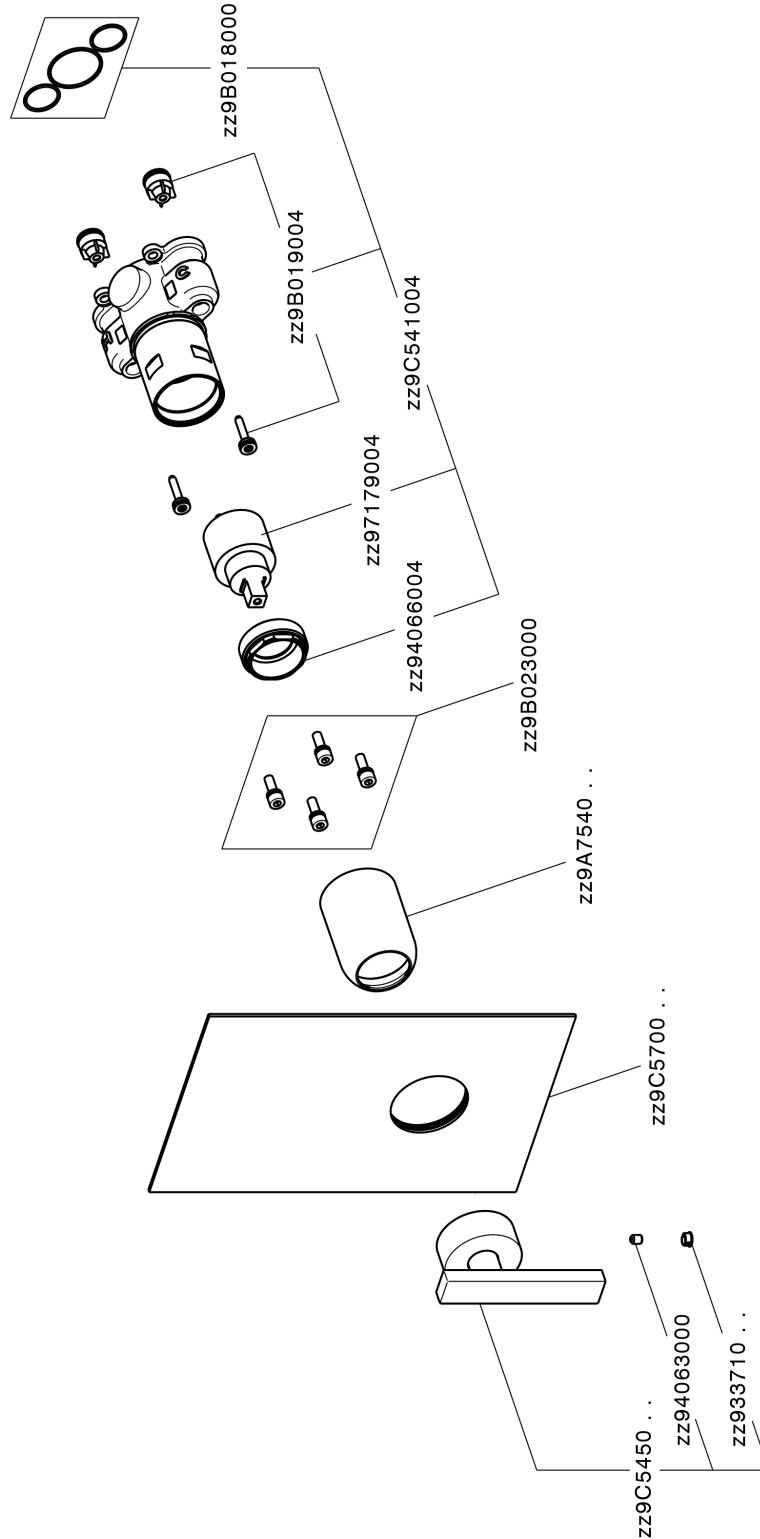

Completo Monocomando per One-Box WAVE

MODELLO **WE0BM010**

Completo Monocomando per One-Box, 1 uscita, profondità minima di installazione 67 mm, senza parte incasso, per art. ZA00B030-ZA00B031

FINITURE DISPONIBILI

21 21 Cromo

2F 2F Nichel Spazzolato

2Q 2Q Black Titanium

CARATTERISTICHE

Ricambio Cartuccia **ZZ97179000**

Cartuccia Monocomando 35 mm

Installazione **Incasso**

Parti Incasso necessarie **ZA00B031**

ZA00B030

Completo Monocomando per One-Box WAVE

WE0BM010

<https://www.cisal.it/completo-monocomando-per-one-box-wavewe0bm010>

One-Box Universale per incasso ONE BOX

MODELLO **ZA00B031**

One-Box Universale per incasso, per termostatico o monocomando 1, 2 o 3 uscite, senza parte esterna, con silenziosi, con guarnizione per sigillatura

One-Box Universale per incasso ONE BOX

MODELLO **ZA00B030**

One-Box Universale per incasso, per termostatico o monocomando 1, 2 o 3 uscite, senza parte esterna, senza silenziosi, con guarnizione per sigillatura