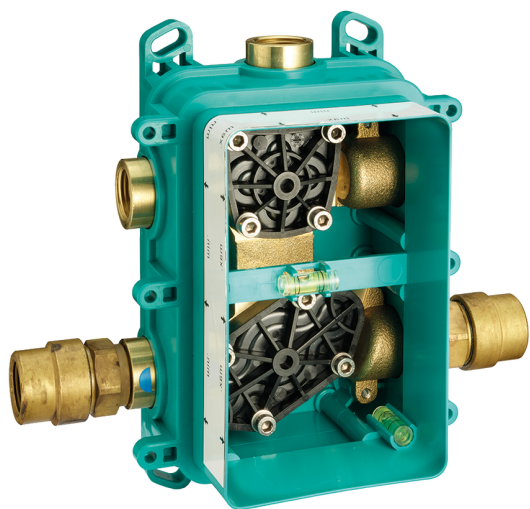

One-Box Universale per incasso ONE BOX

MODELLO **ZA00B031**

One-Box Universale per incasso, per termostatico o monocomando 1, 2 o 3 uscite, senza parte esterna, con silenziosi, con guarnizione per sigillatura

FINITURE DISPONIBILI

04 04 Senza Finitura

CARATTERISTICHE

Incasso **1**

Termostatico

Il Termostatico Cisal è il tuo personale gestore dell'acqua che ti aiuta a gestire e controllare acqua ed energia senza sprechi.