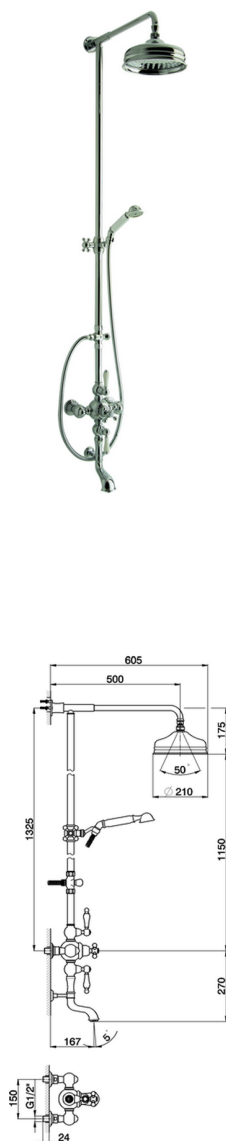

Colonna vasca termostatica 3 funzioni ARCANA TOSCANA

MODELLO **TS004140**

Colonna vasca termostatica 3 funzioni,deviatore 2 uscite,colonna fissa,2 rubinetti d'arresto,doccetta monogetto Toscana,soffione tondo D.200 mm in Ottone,flex Ottone 150 cm

FINITURE DISPONIBILI

-  **21** 21 Cromo
-  **24** 24 Oro
-  **26** 26 Vecchio Rame
-  **27** 27 Vecchio Bronzo
-  **2A** 2A Nichel Satinato Spazzolato
-  **74** 74 Cromo/Oro

CARATTERISTICHE

Ricambio Cartuccia **24.04A.PP**