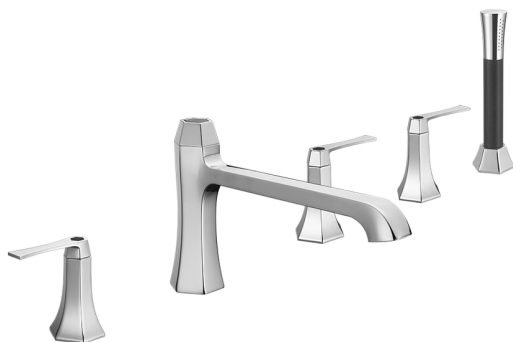

## Miscelatore bordo vasca 5 fori CHERIE

MODELLO **CF000260**

Miscelatore bordo vasca 5 fori,deviatore 2 uscite,doccetta monogetto Chérie in Ottone,flex Ottone 175 cm

### FINITURE DISPONIBILI

- 
**6T** 6T Cromo/Nero Opaco
- 
**7C** 7C Oro/Nero Opaco
- 
**7D** 7D Nichel Lucido/Nero Opaco
- 
**7E** 7E Oro Rosa/Nero Opaco