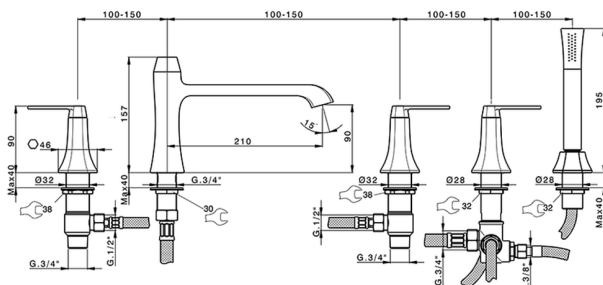

CARATTERISTICHE