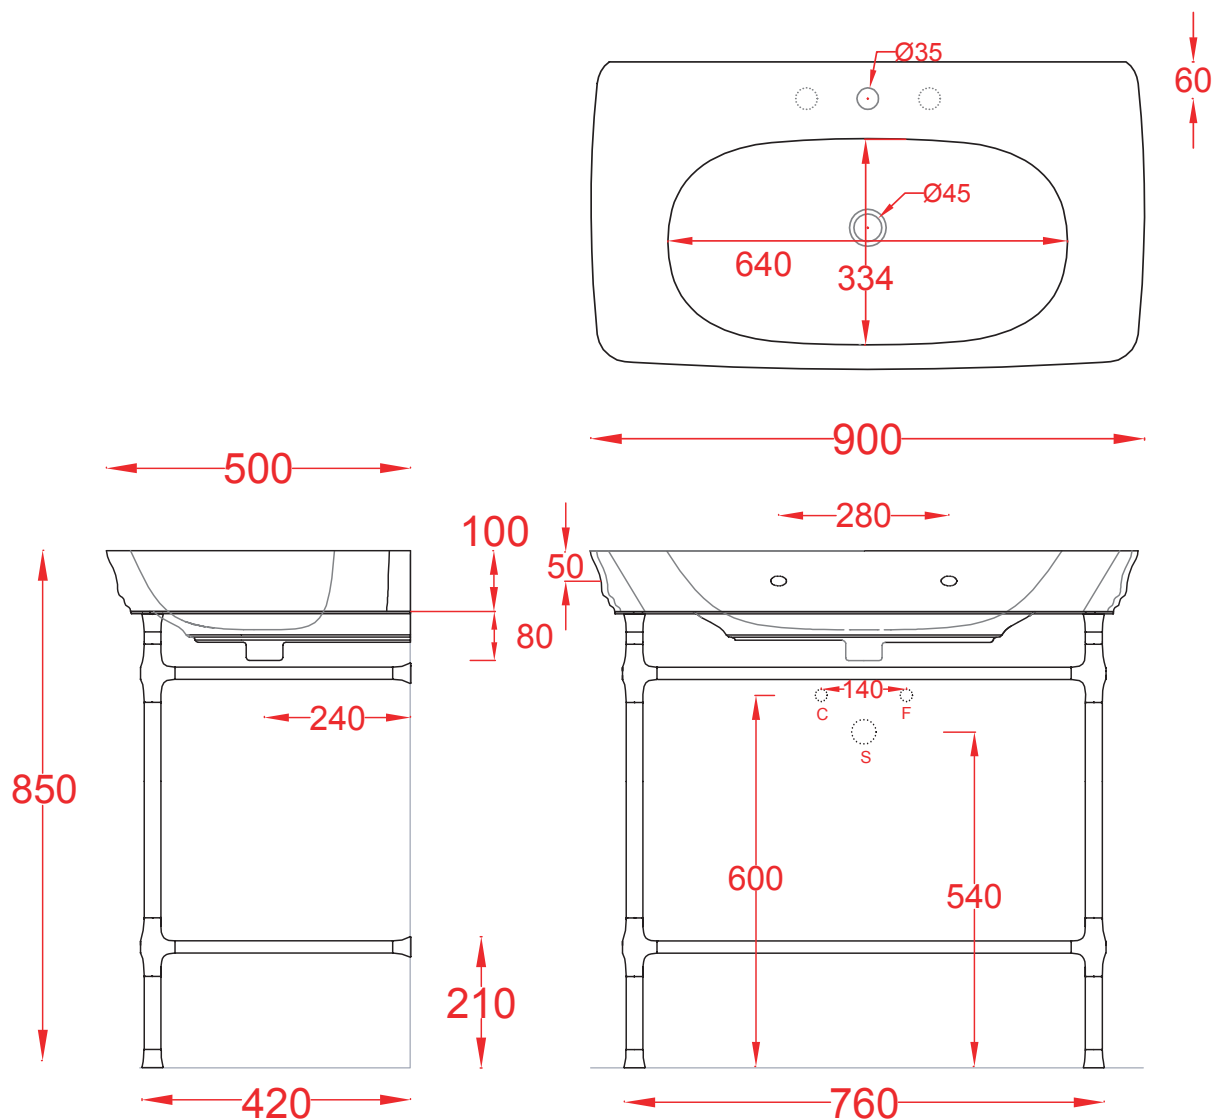

## CIVITAS | CIL002 + CIA004 / CIA005 / CIA006

Consolle 1 foro (predisposto tre fori) 90\*50\*18 + struttura Quadra  
Console 1 hole with arrangement for 3 holes 90\*50\*18 + Quadra structure

Peso: KG 24+14 / 16  
Weight: KG 24+14 / 16

N.B. Le misure indicate possono subire una variazione dell'0,6% circa, dovuta ad usura stampi e a variazioni delle caratteristiche tecniche relative alle materie prime che compongono l'impasto.

N.B. Indicated size could have a variation of about 0,6% due to usure of the moulds or the variations of the materials' technical characteristics used in the mixture.