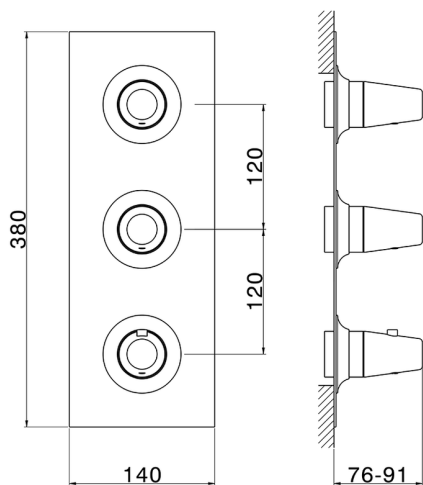

Parte esterna termo doccia incasso 2 funzioni VITA

MODELLO **VI01V200**

Parte esterna termo doccia incasso 2 funzioni, per art. ZA01V200

FINITURE DISPONIBILI

-  **21** 21 Cromo
-  **2Q** 2Q Black Titanium
-  **40** 40 Nero Opaco
-  **4Q** 4Q Bianco Opaco

Parte esterna termo doccia incasso 2 funzioni VITA

VI01V200

<https://www.cisal.it/parte-esterna-termo-doccia-incasso-2-funzioni-vitavi01v200>

Parte incasso termostatico doccia 2 funzioni INCASSO

MODELLO **ZA01V200**