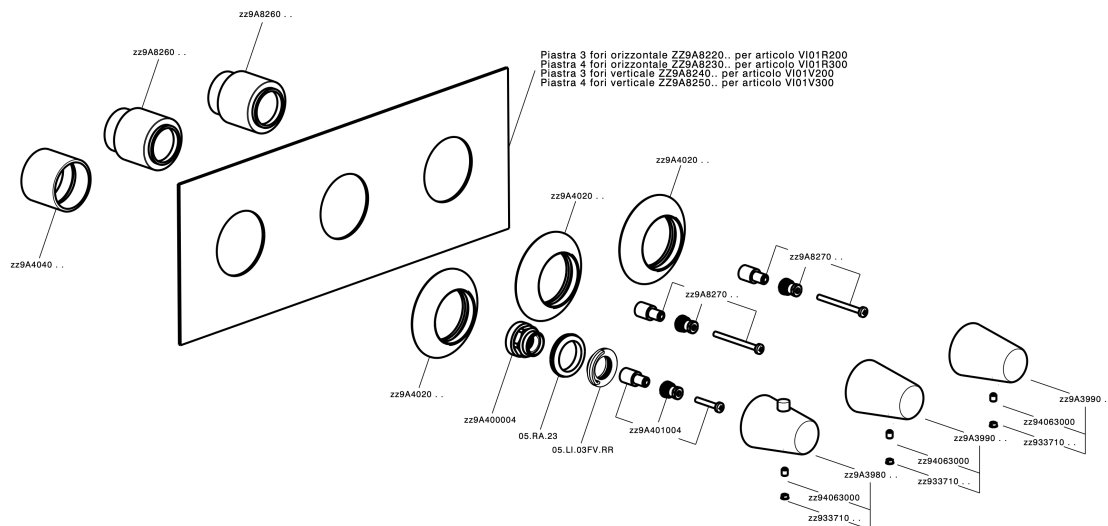

Parte esterna termo doccia incasso 2 funzioni VITA

MODELLO **VI01V200**

Parte esterna termo doccia incasso 2 funzioni, per art. ZA01V200

FINITURE DISPONIBILI

-  **21** 21 Cromo
-  **2Q** 2Q Black Titanium
-  **40** 40 Nero Opaco
-  **4Q** 4Q Bianco Opaco

CARATTERISTICHE

Installazione **Incasso**
 Parti Incasso necessarie **ZA01V200**

Termostatico

Il Termostatico Cisal è il tuo personale gestore dell'acqua che ti aiuta a gestire e controllare acqua ed energia senza sprechi.

Parte esterna termo doccia incasso 2 funzioni VITA

VI01V200

<https://www.cisal.it/parte-esterna-termo-doccia-incasso-2-funzioni-vitavi01v200>

Parte incasso termostatico doccia 2 funzioni INCASSO

MODELLO **ZA01V200**

Parte incasso termostatico doccia 2 funzioni

FINITURE DISPONIBILI

CARATTERISTICHE

Ricambio Cartuccia **23.51A.HF**

Incasso **1**

Cartuccia Termostatica HF

Termostatico

Il Termostatico Cisal è il tuo personale gestore dell'acqua che ti aiuta a gestire e controllare acqua ed energia senza sprechi.