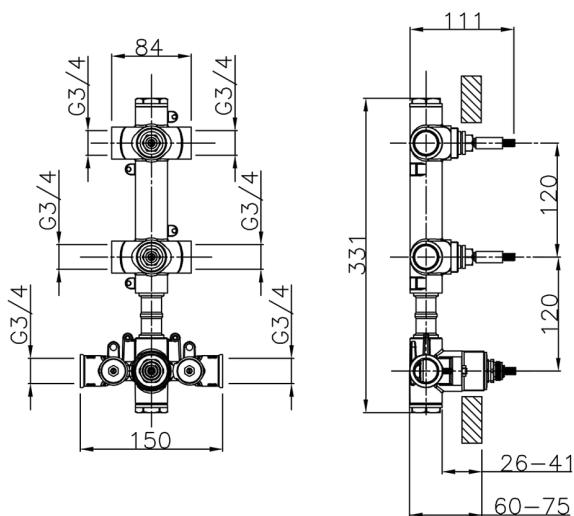

Parte esterna termo doccia incasso 2 funzioni VITA

VI01V200

<https://www.cisal.it/parte-esterna-termo-doccia-incasso-2-funzioni-vitavi01v200>

Parte incasso termostatico doccia 2 funzioni INCASSO

MODELLO **ZA01V200**

Parte incasso termostatico doccia 2 funzioni

FINITURE DISPONIBILI

CARATTERISTICHE

Ricambio Cartuccia **23.51A.HF**

Incasso **1**

Cartuccia Termostatica HF

Termostatico

Il Termostatico Cisal è il tuo personale gestore dell'acqua che ti aiuta a gestire e controllare acqua ed energia senza sprechi.