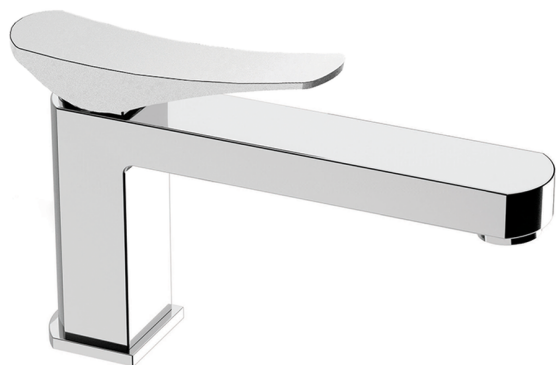

## Miscelatore monocomando lavabo ROADSTER ACCENT

MODELLO **RA001540**

Miscelatore monocomando lavabo, senza scarico automatico, flex inox G.3/8"

### FINITURE DISPONIBILI

-  **21** 21 Cromo
-  **2B** 2B Nichel Lucido
-  **2F** 2F Nichel Spazzolato
-  **2Q** 2Q Black Titanium
-  **40** 40 Nero Opaco
-  **4Q** 4Q Bianco Opaco

### CARATTERISTICHE

Ricambio Cartuccia **ZZ99663000**

**Cartuccia Monocomando 25 mm**