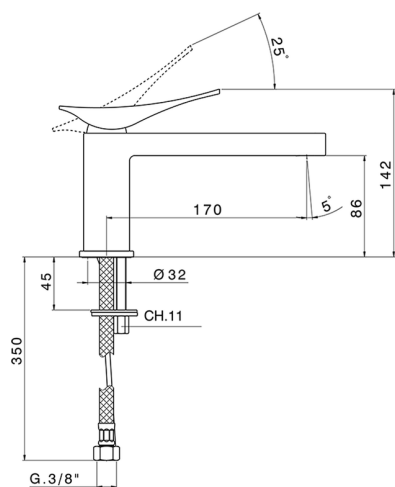

## Miscelatore monocomando lavabo ROADSTER ACCENT

MODELLO **RA001540**

Miscelatore monocomando lavabo, senza scarico automatico, flex inox G.3/8"

### CARATTERISTICHE

Ricambio Cartuccia **ZZ99663000**

**Cartuccia Monocomando 25 mm**