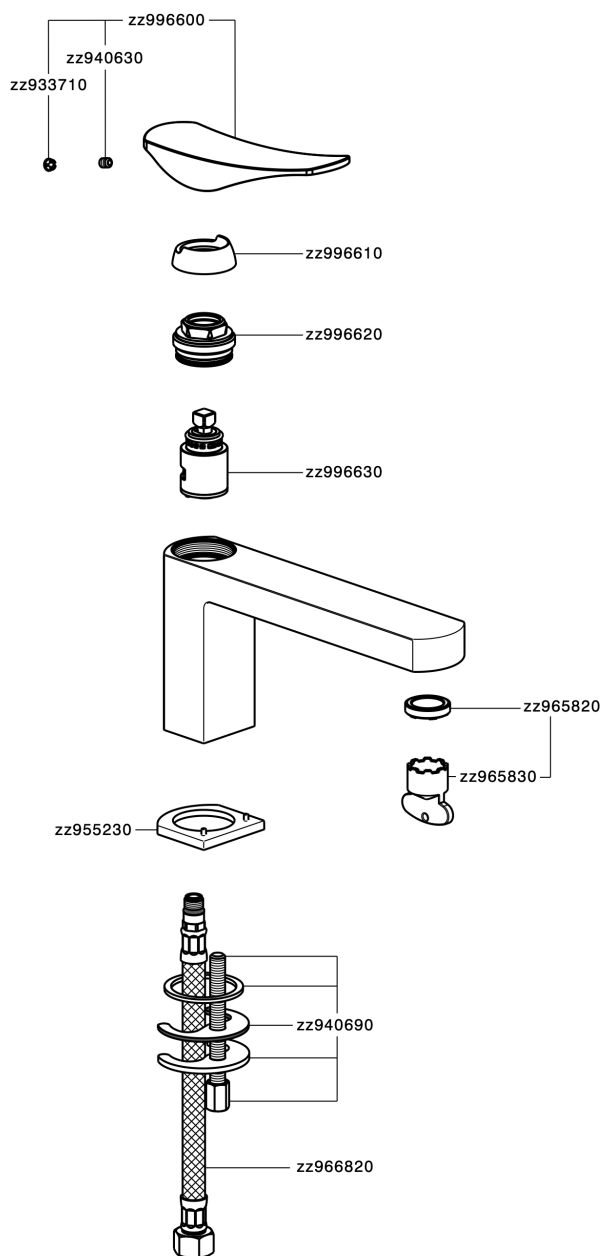

Miscelatore monocomando lavabo ROADSTER ACCENT

RA001540

<https://www.cisal.it/miscelatore-monocomando-lavabo-roadster-accentra001540>

2023-08-19