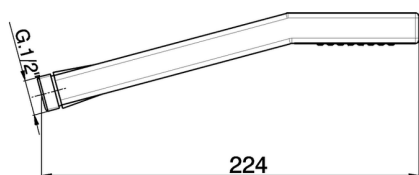

Doccetta Quad SHOWER

MODELLO **DS014180**

Doccetta Quad, monogetto ABS

FINITURE DISPONIBILI

21 21 Cromo

24 24 Oro

2B 2B Nichel Lucido

2F 2F Nichel Spazzolato

40 40 Nero Opaco

4Q 4Q Bianco Opaco

CARATTERISTICHE

2023-08-22