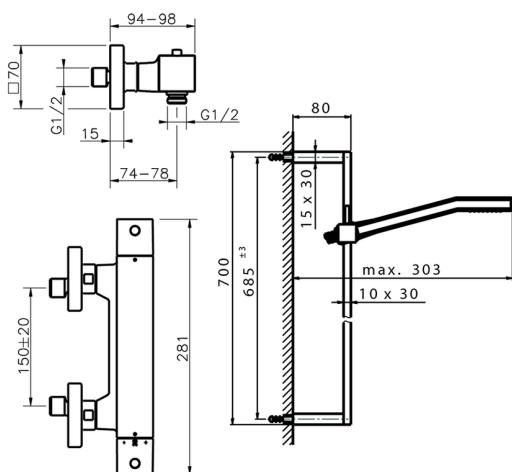

## Miscelatore termostatico doccia con saliscendi ROADSTER ACCENT

MODELLO **RAS01010**

Miscelatore termostatico doccia con saliscendi, asta 70 cm con supporto scorrevole, doccetta monogetto Quad 42x18 mm in ABS, flessibile liscio SILVERFLEX 150 cm

### CARATTERISTICHE

Ricambio Cartuccia **22.04A.AR - ZZ97279004**

**Cartuccia Termostatica Argo 2 (filtro lungo)**