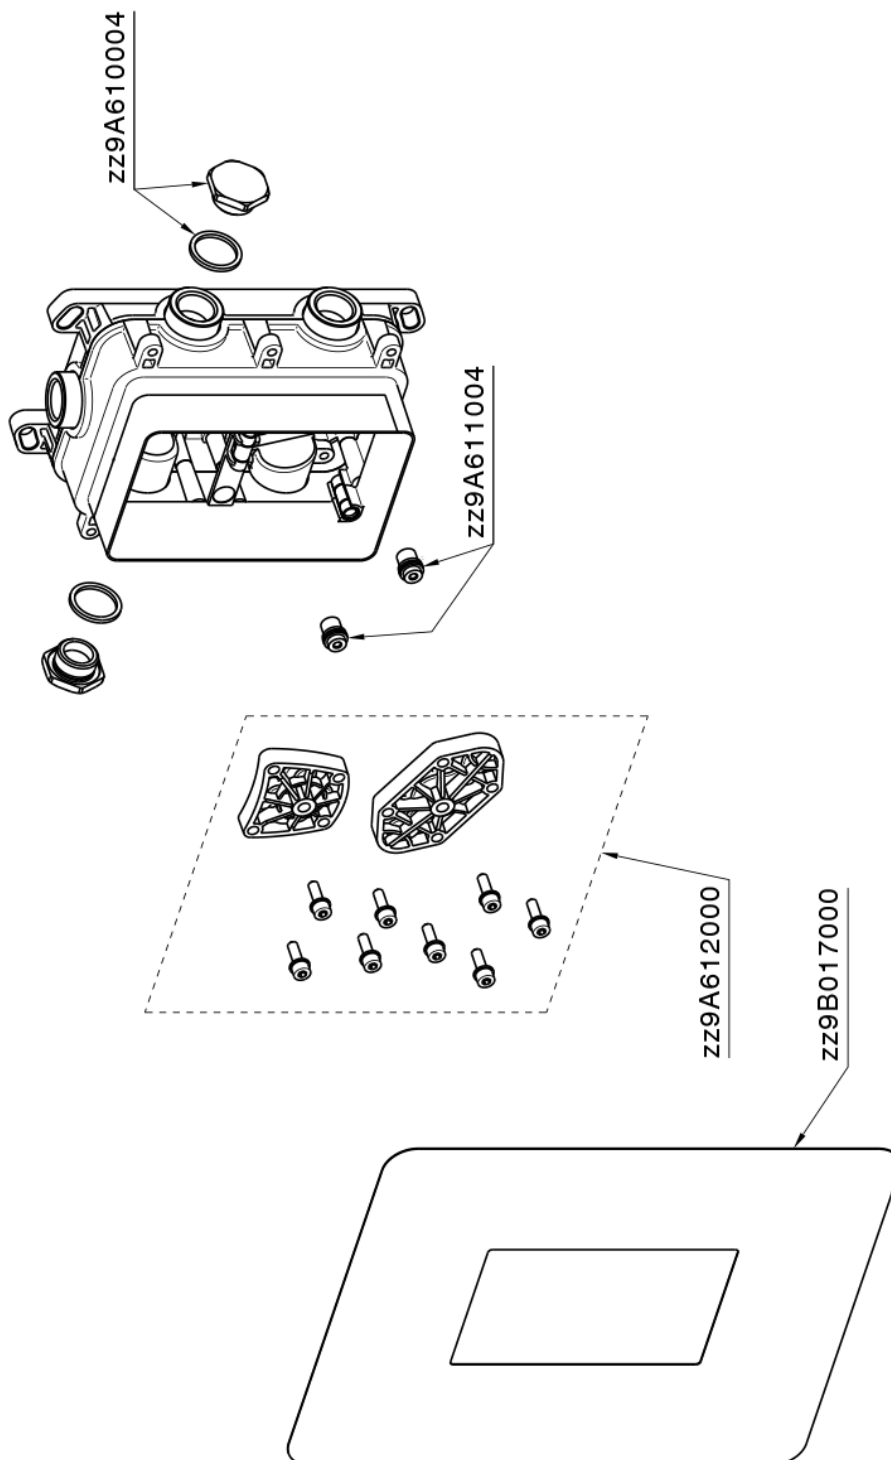

One-Box Universale per incasso ONE BOX

ZA00B030

<https://www.cisal.it/one-box-universale-per-incasso-one-boxza00b030>

2023-07-24