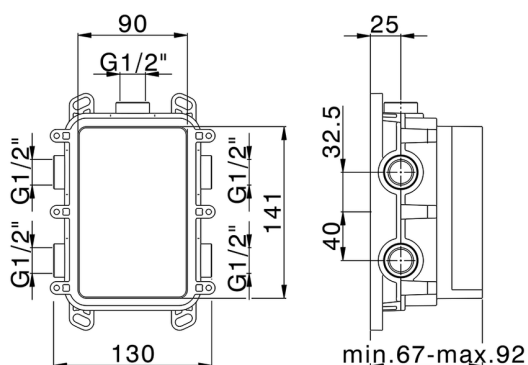

Termostatico

Il Termostatico Cisal è il tuo personale gestore dell'acqua che ti aiuta a gestire e controllare acqua ed energia senza sprechi.