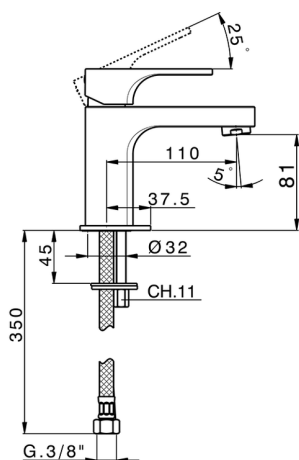

Miscelatore monocomando lavabo EnergySave CUBIC

MODELLO **CU000545**

Miscelatore monocomando lavabo EnergySave, senza scarico automatico, flex inox G.3/8"

FINITURE DISPONIBILI

-  **21** 21 Cromo
-  **2B** 2B Nichel Lucido
-  **2F** 2F Nichel Spazzolato
-  **40** 40 Nero Opaco

CARATTERISTICHE

Ricambio Cartuccia **ZZ96691000**

Cartuccia Monocomando 25 mm

EnergySave

Con il dispositivo EnergySave, all'apertura con leva in posizione centrale il miscelatore eroga unicamente acqua fredda, evitando così l'inutile accensione della caldaia e il conseguente spreco di acqua calda, con il beneficio di un notevole risparmio energetico ed economico. La regolazione della temperatura avviene ruotando la leva verso