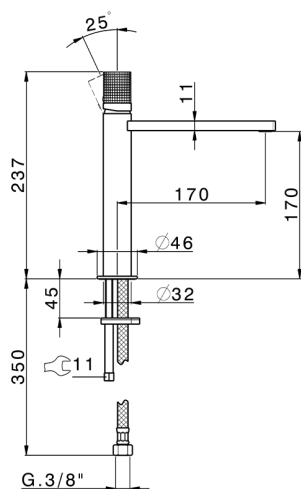

## Miscelatore monocomando lavabo medio X32

MODELLO **X2001504**

Miscelatore monocomando lavabo medio, senza scarico automatico, flex inox G.3/8", Inox AISI 316L

### CARATTERISTICHE

Ricambio Cartuccia **ZZ96550000**

**Cartuccia Monocomando 25 mm**