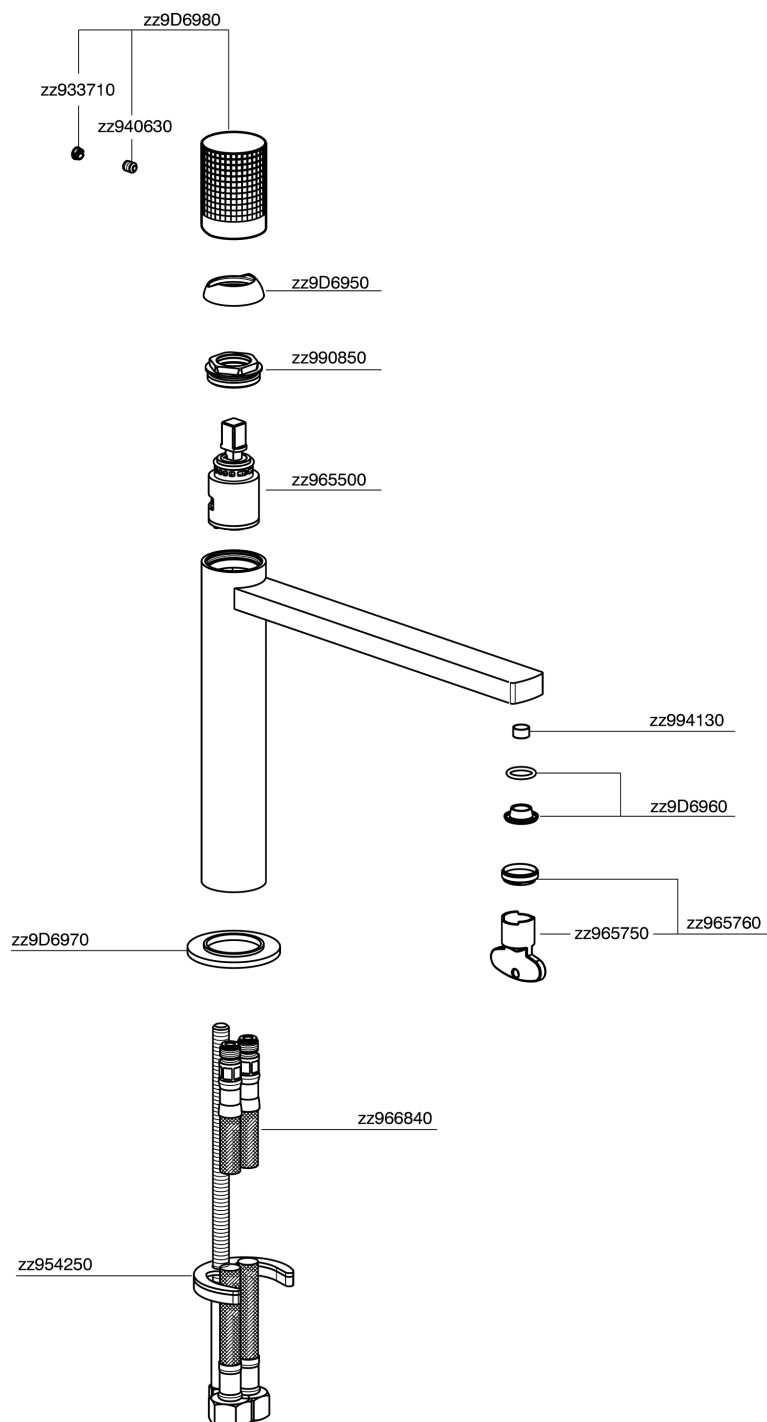

## Miscelatore monocomando lavabo medio X32

MODELLO **X2001504**

Miscelatore monocomando lavabo medio, senza scarico automatico, flex inox G.3/8", Inox AISI 316L

### CARATTERISTICHE

Ricambio Cartuccia **ZZ96550000**

**Cartuccia Monocomando 25 mm**

## Miscelatore monocomando lavabo medio X32

X2001504

<https://www.cisal.it/miscelatore-monocomando-lavabo-medio-x32x2001504>

2023-07-24