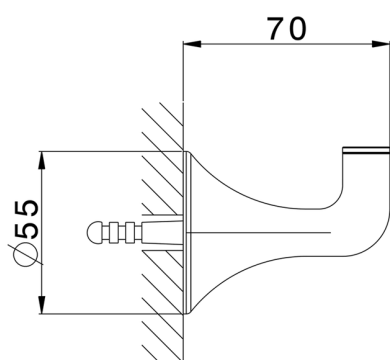

## Appendino singolo VITA

MODELLO **VI090710**

Appendino singolo

FINITURE DISPONIBILI

-  **21** 21 Cromo
-  **2Q** 2Q Black Titanium
-  **40** 40 Nero Opaco
-  **4Q** 4Q Bianco Opaco

CARATTERISTICHE

2023-08-19