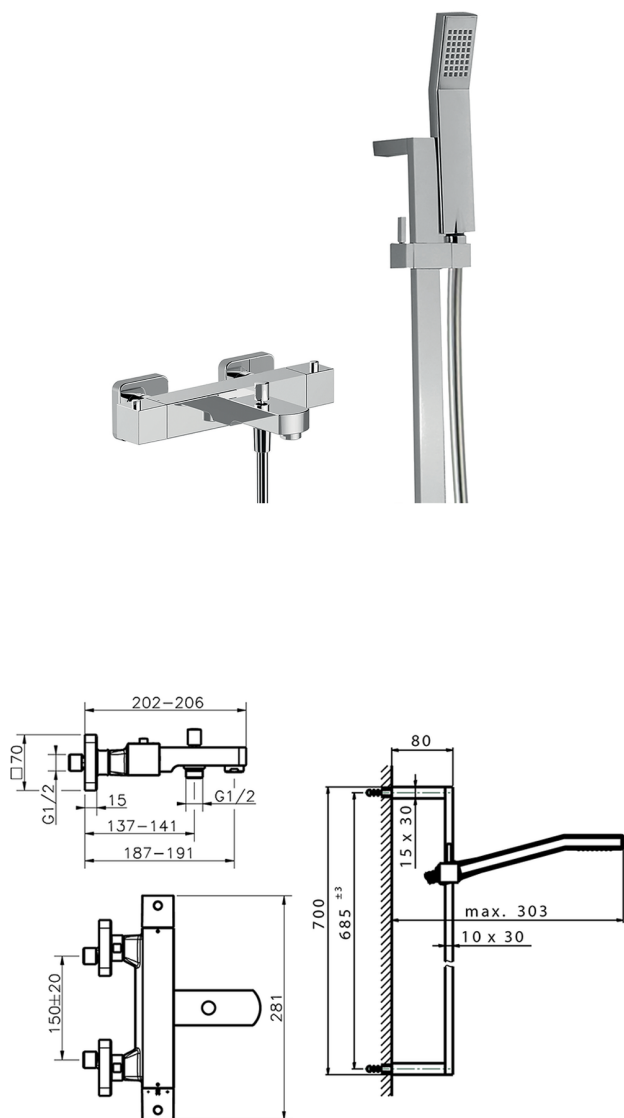

## Miscelatore termostatico vasca con saliscendi ROADSTER ACCENT

MODELLO **RAS27010**

Miscelatore termostatico vasca con saliscendi, asta 70 cm con supporto scorrevole, doccia monogetto Quad 42x18 mm in ABS, flessibile liscio SILVERFLEX 150 cm

### FINITURE DISPONIBILI

-  **21** 21 Cromo
-  **2B** 2B Nichel Lucido
-  **2F** 2F Nichel Spazzolato
-  **2Q** 2Q Black Titanium
-  **40** 40 Nero Opaco
-  **4Q** 4Q Bianco Opaco

### CARATTERISTICHE

Ricambio Cartuccia **22.04A.AR - ZZ97279004**

**Cartuccia Termostatica Argo 2 (filtro lungo)**