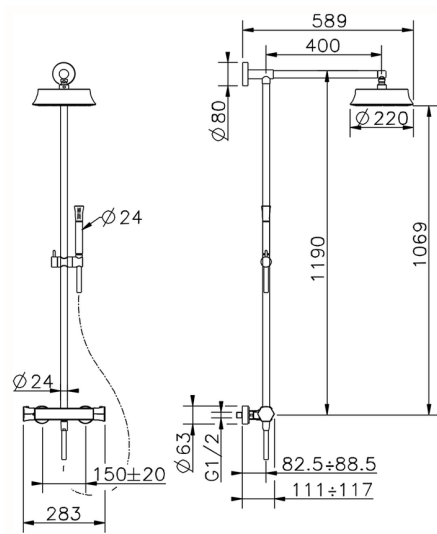

Colonna doccia termostatica 2 funzioni CHERIE

MODELLO **CEC78010**

Colonna doccia termostatica 2 funzioni, devia stop 2 uscite, colonna fissa, supporto doccetta scorrevole, doccetta monogetto Chérie in Ottone, soffione tondo D.220 mm, flessibile liscio SUPREME 150 cm

FINITURE DISPONIBILI

-  **21** 21 Cromo
-  **24** 24 Oro
-  **2B** 2B Nichel Lucido

CARATTERISTICHE

Ricambio Cartuccia **22.04A.AR - ZZ97279004**

Cartuccia Termostatica Argo 2 (filtro lungo)

DeviaStop

La tecnologia Devia Stop di Cisal consente con un semplice movimento rotativo di gestire la portata dell'acqua e di scegliere la modalità d'erogazione (soffione, doccetta a mano).