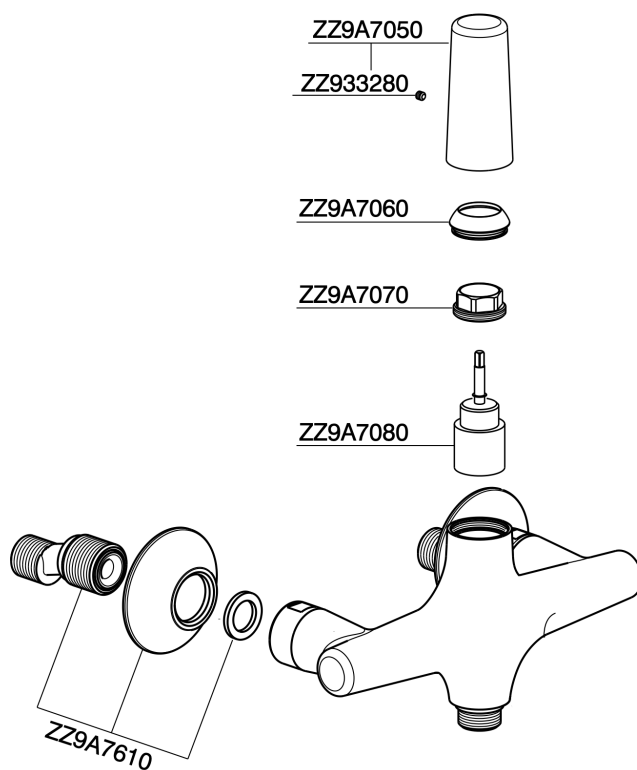

Miscelatore monocomando doccia VITA

VI000444

<https://www.cisal.it/miscelatore-monocomando-doccia-vitavi000444>

2023-08-19