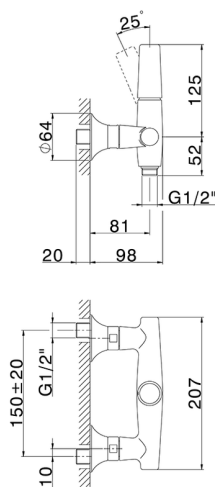

## Miscelatore monocomando doccia VITA

MODELLO **VI000444**

Miscelatore monocomando doccia, senza completo doccia, attacco per flessibile 1/2" M

### CARATTERISTICHE

Ricambio Cartuccia **ZZ9A708000**

**Cartuccia Monocomando Joystick 25mm**