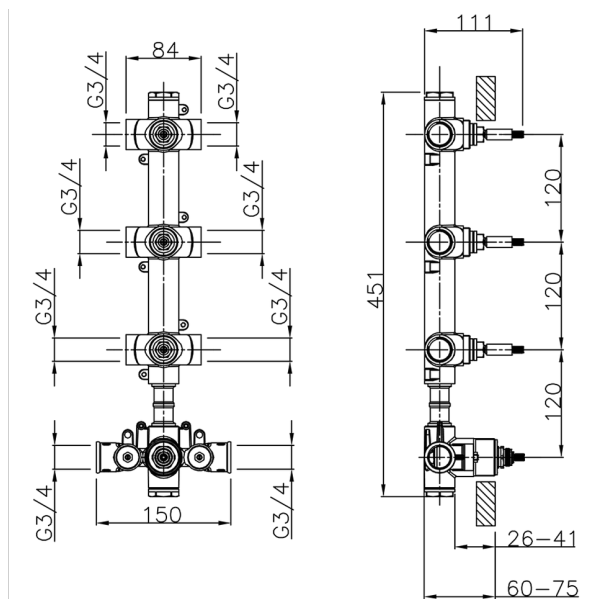

Parte incasso termostatico 3 funzioni INCASSO

MODELLO **ZA01V300**

Parte incasso termostatico 3 funzioni

FINITURE DISPONIBILI

04 04 Senza Finitura

CARATTERISTICHE

Ricambio Cartuccia **23.51A.HF**

Incasso **1**

Cartuccia Termostatica HF

Termostatico

Il Termostatico Cisal è il tuo personale gestore dell'acqua che ti aiuta a gestire e controllare acqua ed energia senza sprechi.

2023-08-23