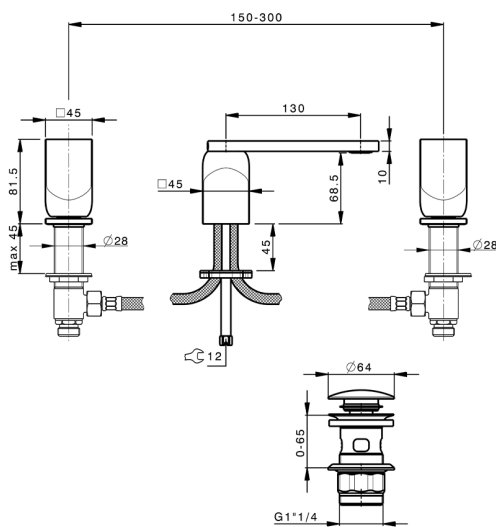

Miscelatore lavabo 3 fori HI-RISE

MODELLO **RI001020**

Miscelatore lavabo 3 fori, con scarico Click Clack
1"1/4

FINITURE DISPONIBILI

-  **21** 21 Cromo
-  **6X** 6X Bianco Opaco/Oro Spazzolato
-  **6V** 6V Bianco Opaco/Nichel Spazzolato
-  **5G** 5G Oro Rosa
-  **4Q** 4Q Bianco Opaco
-  **40** 40 Nero Opaco
-  **2W** 2W Oro Spazzolato
-  **2F** 2F Nichel Spazzolato
-  **24** 24 Oro
-  **7W** 7W Nero Opaco/Oro Spazzolato