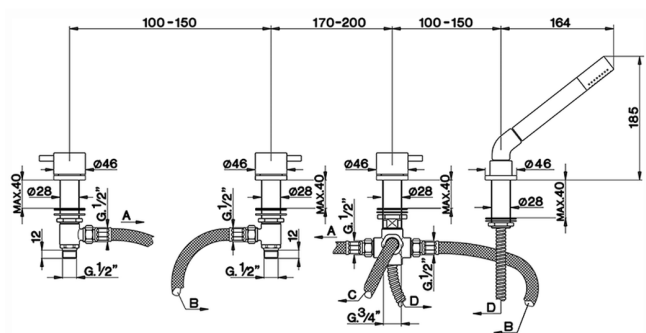

CARATTERISTICHE