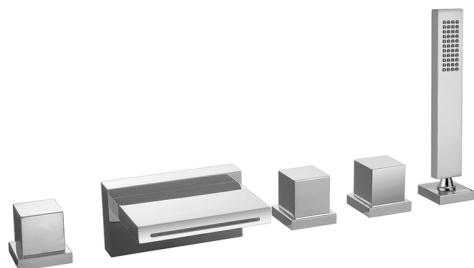

## Miscelatore bordo vasca 5 fori WAVE

MODELLO **WE000260**

Miscelatore bordo vasca 5 fori, deviatore 2 uscite, doccetta monogetto minimalista 35x15 mm Ottone

### FINITURE DISPONIBILI

-  **21** 21 Cromo
-  **2F** 2F Nichel Spazzolato
-  **2Q** 2Q Black Titanium