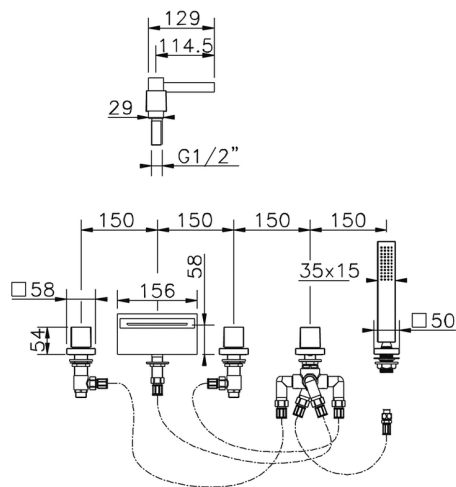

CARATTERISTICHE