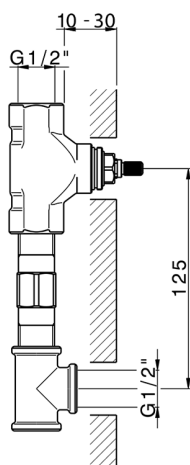

## Parte esterna lavabo a parete GRACE

MODELLO **GS013511**

Parte esterna lavabo a parete, senza parte incasso, per art. ZA033511

### CARATTERISTICHE

Installazione **Incasso**  
 Parti Incasso necessarie **ZA033511**

## Parte incasso lavabo a parete INCASSO

MODELLO **ZA033511**

Parte incasso lavabo a parete, con vitone destro e sinistro

FINITURE DISPONIBILI

**04** 04 Senza Finitura

CARATTERISTICHE

Incasso **1**

2023-07-25