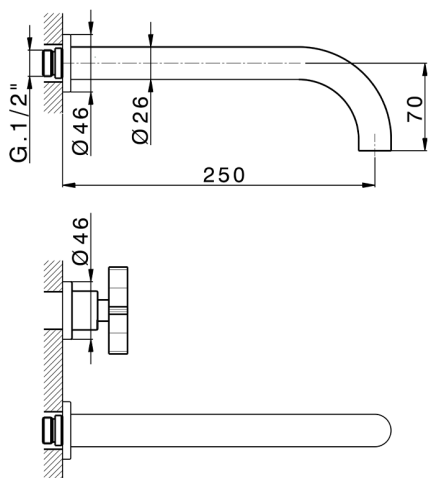

## Parte esterna lavabo a parete GRACE

MODELLO **GS013511**

Parte esterna lavabo a parete, senza parte incasso, per art. ZA033511

## Parte incasso lavabo a parete INCASSO

MODELLO **ZA033511**

Parte incasso lavabo a parete, con vitone destro e sinistro

FINITURE DISPONIBILI

**04** 04 Senza Finitura

CARATTERISTICHE

Incasso **1**

2023-07-25