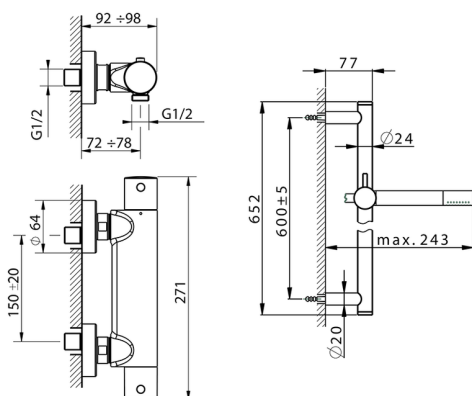

Miscelatore termostatico doccia con saliscendi SLIM

MODELLO **SMS01010**

Miscelatore termostatico doccia con saliscendi, asta saliscendi 60 cm con supporto scorrevole, doccetta monogetto minimale in Ottone, flessibile liscio SUPREME 150 cm

FINITURE DISPONIBILI

-  **21** 21 Cromo
-  **2B** 2B Nichel Lucido
-  **40** 40 Nero Opaco
-  **4Q** 4Q Bianco Opaco

CARATTERISTICHE

Ricambio Cartuccia **24.04A.PP**

Cartuccia Termostatica Plus P 8X20

Termostatico