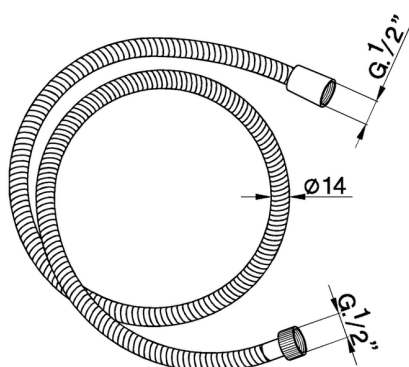

Flessibile SHOWER

MODELLO **ZA009020**

Flessibile, flex PVC 125 cm

FINITURE DISPONIBILI

-  **21** 21 Cromo
-  **41** 41 Bianco

CARATTERISTICHE

2023-08-22