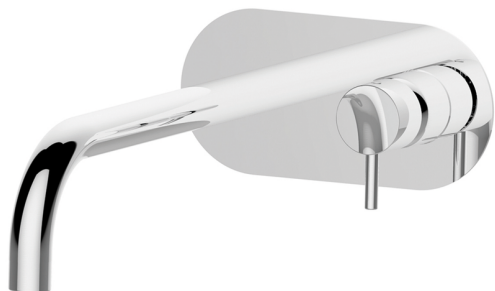

Parte esterna monocomando lavabo a parete NUOVA LESS

MODELLO **LN005512**

Parte esterna monocomando lavabo a parete, senza parte incasso, bocca L.300 mm, per art. Easy-Box ZA002450-ZA025510

FINITURE DISPONIBILI

-  **21** 21 Cromo
-  **2F** 2F Nichel Spazzolato
-  **40** 40 Nero Opaco
-  **4Q** 4Q Bianco Opaco

CARATTERISTICHE

Installazione **Incasso**
 Parti Incasso necessarie **ZA002450**

Parte esterna monocomando lavabo a parete NUOVA LESS

LN005512

<https://www.cisal.it/parte-esterna-monocomando-lavabo-a-parete-nuova-lessln005512>

2023-08-18