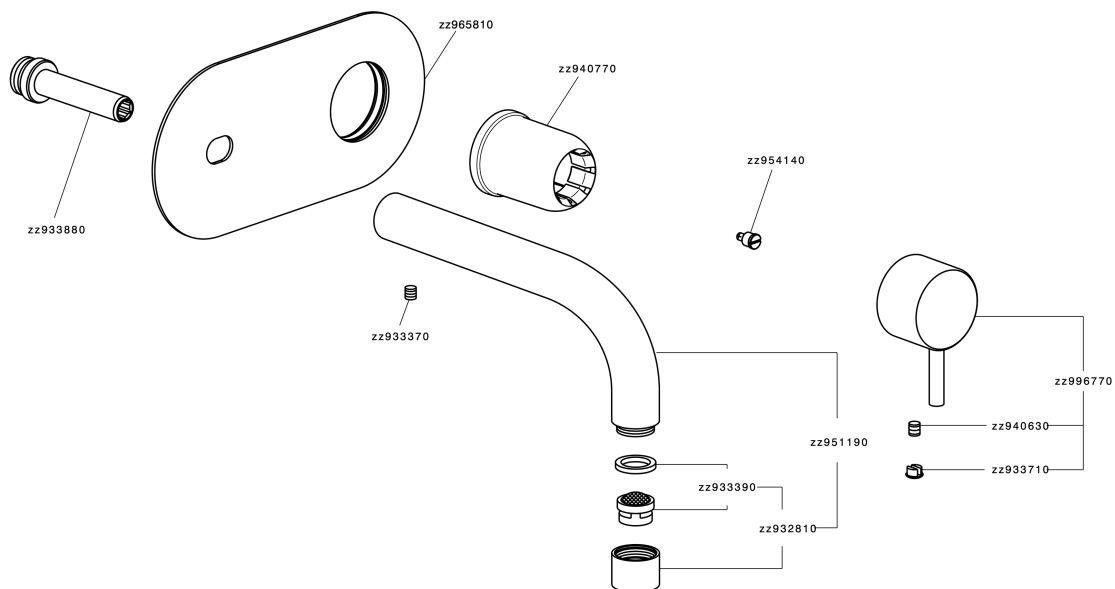

Parte esterna monocomando lavabo a parete NUOVA LESS

MODELLO **LN005512**

Parte esterna monocomando lavabo a parete, senza parte incasso, bocca L.300 mm, per art. Easy-Box ZA002450-ZA025510

FINITURE DISPONIBILI

-  **21** 21 Cromo
-  **2F** 2F Nichel Spazzolato
-  **40** 40 Nero Opaco
-  **4Q** 4Q Bianco Opaco

CARATTERISTICHE

Installazione **Incasso**
 Parti Incasso necessarie **ZA002450**

Parte esterna monocomando lavabo a parete NUOVA LESS

LN005512

<https://www.cisal.it/parte-esterna-monocomando-lavabo-a-parete-nuova-lessln005512>

2023-08-18