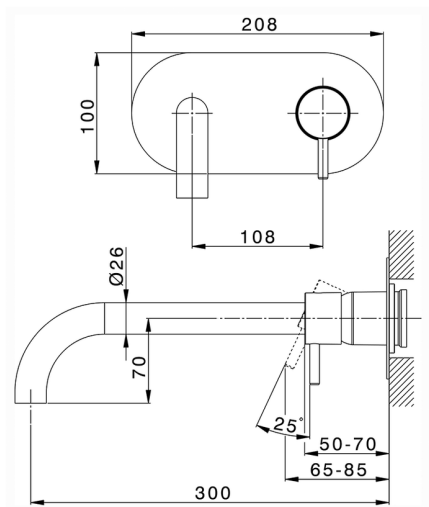

Parte esterna monocomando lavabo a parete NUOVA LESS

MODELLO **LN005512**

Parte esterna monocomando lavabo a parete, senza parte incasso, bocca L.300 mm, per art. Easy-Box ZA002450-ZA025510

FINITURE DISPONIBILI

-  **21** 21 Cromo
-  **2F** 2F Nichel Spazzolato
-  **40** 40 Nero Opaco
-  **4Q** 4Q Bianco Opaco

CARATTERISTICHE

Installazione **Incasso**
 Parti Incasso necessarie **ZA002450**

Parte esterna monocomando lavabo a parete NUOVA LESS

LN005512

<https://www.cisal.it/parte-esterna-monocomando-lavabo-a-parete-nuova-lessln005512>

2023-08-18