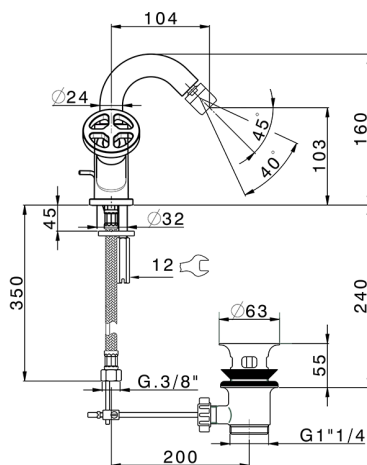

Miscelatore bidet GRACE

MODELLO **MN000550**

Miscelatore bidet, con scarico automatico 1"1/4, flex inox G.3/8"

FINITURE DISPONIBILI

-  **21** 21 Cromo
-  **2F** 2F Nichel Spazzolato
-  **2W** 2W Oro Spazzolato
-  **5H** 5H Dark Brass Brushed
-  **5L** 5L Black Titanium Spazzolato
-  **6T** 6T Cromo/Nero Opaco