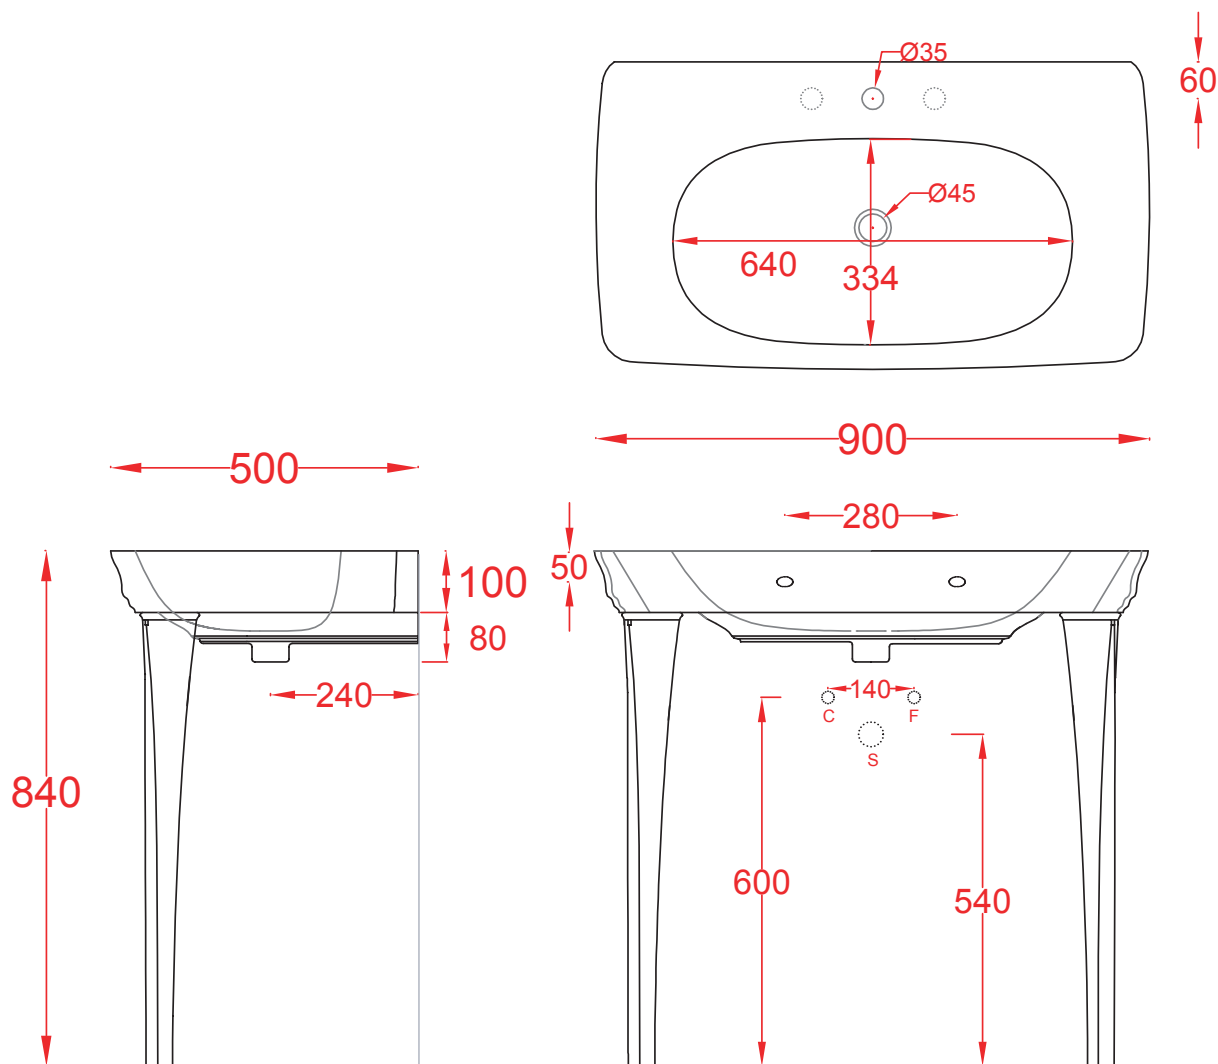

CIVITAS | CIL002 + CIC002

Consolle 1 foro (predisposto tre fori) 90*50*18 + gambe ceramica
Consolle 1 hole with arrangement for 3 holes 90*50*18 + ceramic legs

Peso: KG 24+4
Weight: KG 24+4

N.B. Le misure indicate possono subire una variazione dell'0,6% circa, dovuta ad usura stampi e a variazioni delle caratteristiche tecniche relative alle materie prime che compongono l'impasto.

N.B. Indicated size could have a variation of about 0,6% due to usure of the moulds or the variations of the materials' technical characteristics used in the mixture.