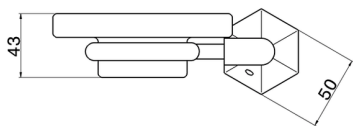

Porta sapone **CHERIE**

MODELLO **CE090600**

Porta sapone, a muro vaschetta in vetro acidato

FINITURE DISPONIBILI

-  **21** 21 Cromo
-  **24** 24 Oro
-  **2B** 2B Nichel Lucido
-  **2P** 2P Oro Rosa

CARATTERISTICHE