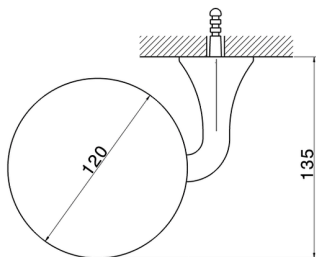

Porta sapone **CHERIE**

MODELLO **CE090600**

Porta sapone, a muro vaschetta in vetro acidato

FINITURE DISPONIBILI

-  **21** 21 Cromo
-  **24** 24 Oro
-  **2B** 2B Nichel Lucido
-  **2P** 2P Oro Rosa

CARATTERISTICHE