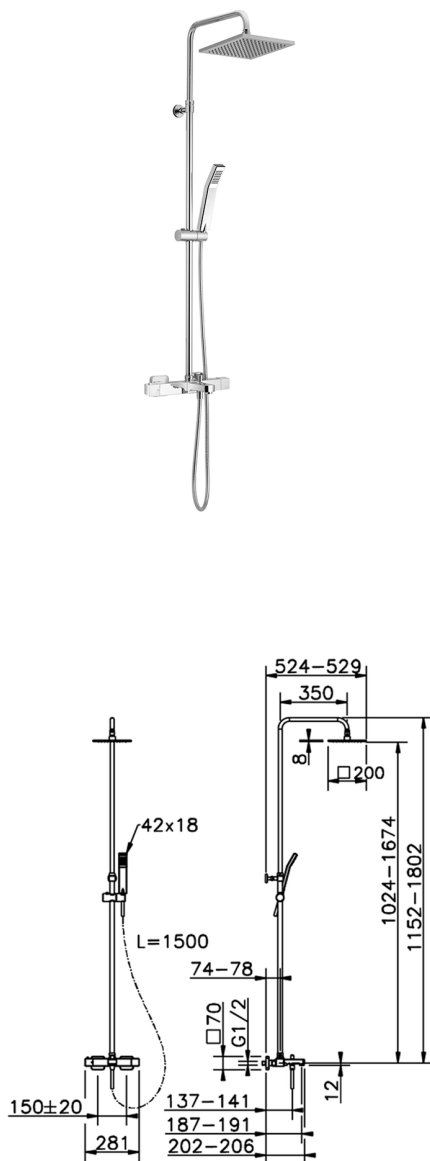

Colonna vasca termostatica 3 funzioni ROADSTER ACCENT

MODELLO **RAC83010**

Colonna vasca termostatica 3 funzioni, devia stop 2 uscite, colonna telescopica, supporto doccetta scorrevole, doccetta monogetto Quad 42x18 mm in ABS, soffione quadro 200x200 mm in OTTONE, flessibile liscio SUPREME 150 cm

FINITURE DISPONIBILI

21 21 Cromo

CARATTERISTICHE

Ricambio Cartuccia **22.04A.AR - ZZ97279004**

Cartuccia Termostatica Argo 2 (filtro lungo)

DeviaStop

La tecnologia Devia Stop di Cisal consente con un semplice movimento rotativo di gestire la portata dell'acqua e di scegliere la modalità d'erogazione (soffione, doccetta a mano).

SafeTouch

Il sistema SafeTouch Cisal mantiene il corpo del miscelatore freddo al tatto durante il funzionamento.

Termostatico

Il Termostatico Cisal è il tuo personale gestore dell'acqua che ti aiuta a gestire e controllare acqua ed energia senza sprechi.