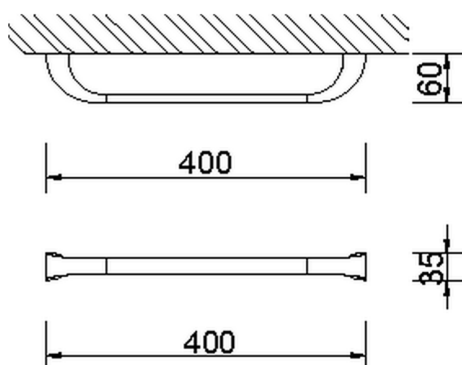

Porta salviette ACCESSORI BAGNO

MODELLO **AE090101**

Porta salviette

FINITURE DISPONIBILI

CARATTERISTICHE

2023-08-23