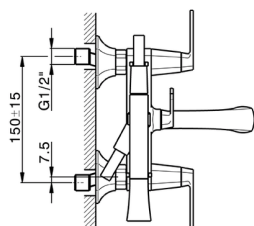

Miscelatore vasca completo CHERIE

MODELLO **CF000100**

Miscelatore vasca completo, doccetta monogetto Chérie in Ottone, flessibile liscio SUPREME 150 cm

FINITURE DISPONIBILI

6T 6T Cromo/Nero Opaco

7C 7C Oro/Nero Opaco

7D 7D Nichel Lucido/Nero Opaco

7E 7E Oro Rosa/Nero Opaco

CARATTERISTICHE

2023-08-18