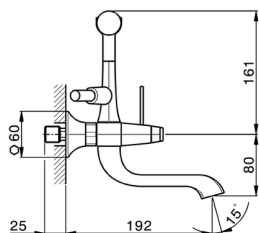

Miscelatore vasca completo CHERIE

MODELLO **CF000100**

Miscelatore vasca completo, doccetta monogetto Chérie in Ottone, flessibile liscio SUPREME 150 cm

FINITURE DISPONIBILI

6T 6T Cromo/Nero Opaco

7C 7C Oro/Nero Opaco

7D 7D Nichel Lucido/Nero Opaco

7E 7E Oro Rosa/Nero Opaco

CARATTERISTICHE

2023-08-18