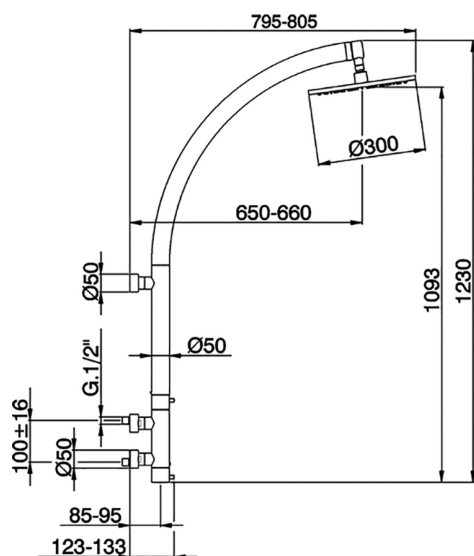

Colonna doccia termostatica murale NUOVA LESS

MODELLO **LNC91010**

Colonna doccia termostatica murale, miscelatore termostatico interasse 100 mm, colonna fissa, soffione tondo D.300 mm sp.8 mm in OTTONE

FINITURE DISPONIBILI

CARATTERISTICHE

Ricambio Cartuccia **22.04A.AR - ZZ97279004**

Cartuccia Termostatica Argo 2 (filtro lungo)

Termostatico

Il Termostatico Cisal è il tuo personale gestore dell'acqua che ti aiuta a gestire e controllare acqua ed energia senza sprechi.

2023-08-18