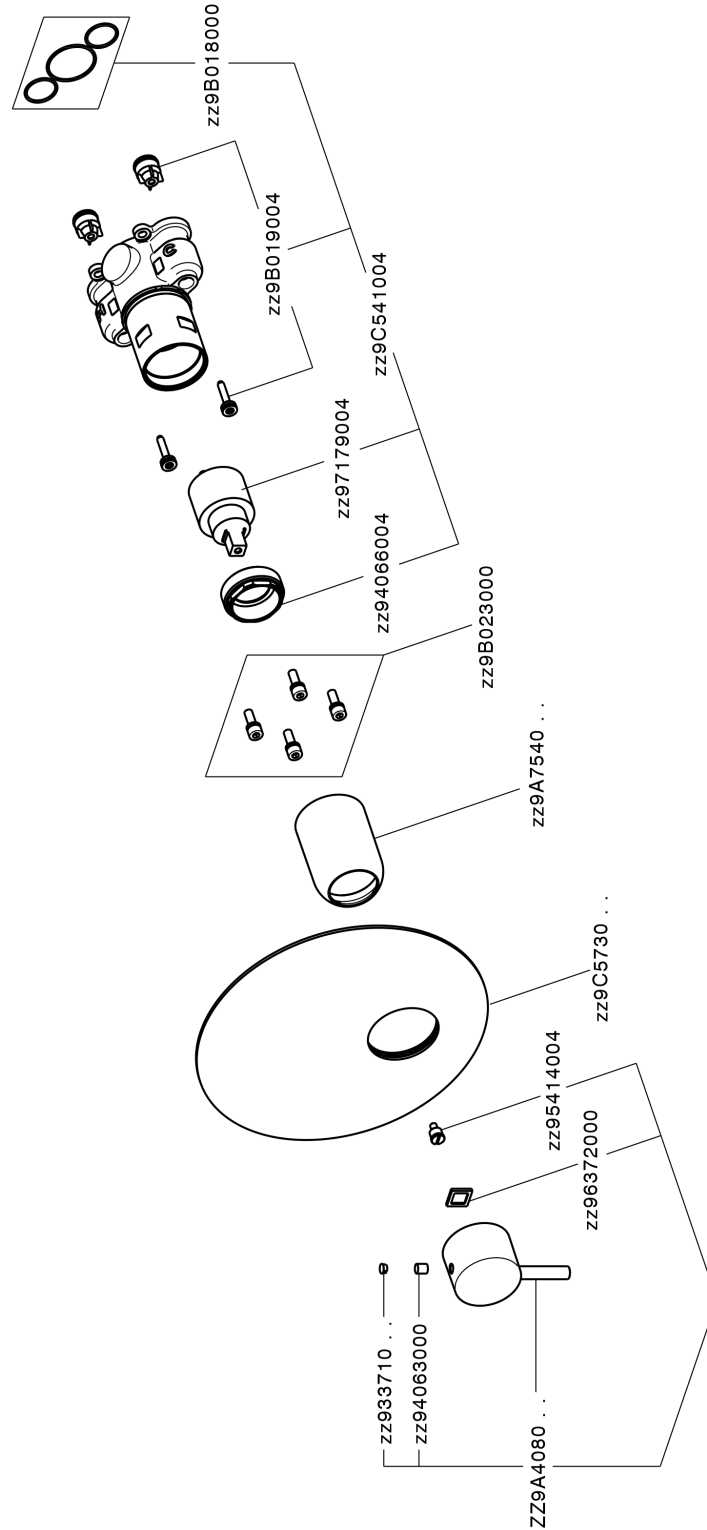

Completo Monocomando per One-Box SLIM

MODELLO **SM0BM010**

Completo Monocomando per One-Box, 1 uscita, profondità minima di installazione 67 mm, senza parte incasso, per art. ZA00B030-ZA00B031

FINITURE DISPONIBILI

-  **21** 21 Cromo
-  **2B** 2B Nichel Lucido
-  **40** 40 Nero Opaco
-  **4Q** 4Q Bianco Opaco

CARATTERISTICHE

Ricambio Cartuccia **ZZ97179000**

Cartuccia Monocomando 35 mm

Installazione **Incasso**

Parti Incasso necessarie **ZA00B031**

ZA00B030

Completo Monocomando per One-Box SLIM

SM0BM010

<https://www.cisal.it/completo-monocomando-per-one-box-slimsm0bm010>

One-Box Universale per incasso ONE BOX

MODELLO **ZA00B031**

One-Box Universale per incasso, per termostatico o monocomando 1, 2 o 3 uscite, senza parte esterna, con silenziosi, con guarnizione per sigillatura