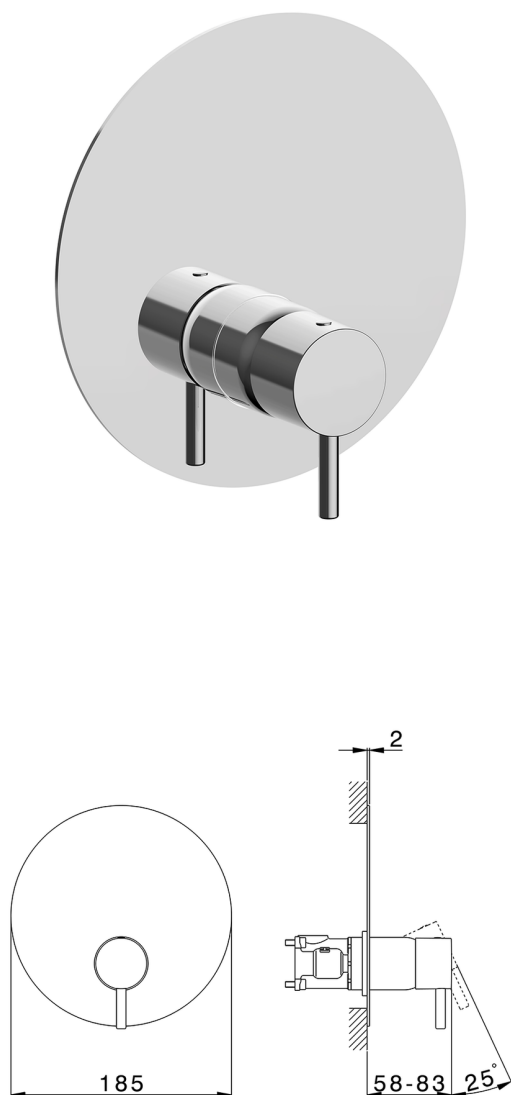

Completo Monocomando per One-Box SLIM

MODELLO **SM0BM010**

Completo Monocomando per One-Box, 1 uscita, profondità minima di installazione 67 mm, senza parte incasso, per art. ZA00B030-ZA00B031

FINITURE DISPONIBILI

-  **21** 21 Cromo
-  **2B** 2B Nichel Lucido
-  **40** 40 Nero Opaco
-  **4Q** 4Q Bianco Opaco

CARATTERISTICHE

Ricambio Cartuccia **ZZ97179000**

Cartuccia Monocomando 35 mm

Installazione **Incasso**

Parti Incasso necessarie **ZA00B031**

ZA00B030

Completo Monocomando per One-Box SLIM

SM0BM010

<https://www.cisal.it/completo-monocomando-per-one-box-slimsm0bm010>

One-Box Universale per incasso ONE BOX

MODELLO **ZA00B031**

One-Box Universale per incasso, per termostatico o monocomando 1, 2 o 3 uscite, senza parte esterna, con silenziosi, con guarnizione per sigillatura