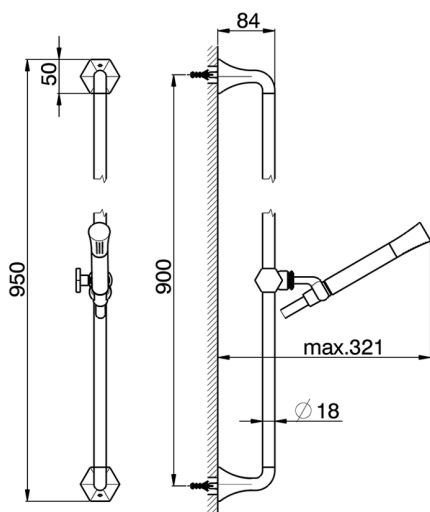

## Completo doccia saliscendi CHERIE

MODELLO **CE003111**

Completo doccia saliscendi, asta 90 cm con supporto scorrevole, doccetta monogetto Chérie in Ottone, flessibile liscio SUPREME 150 cm

FINITURE DISPONIBILI

-  **21** 21 Cromo
-  **24** 24 Oro
-  **2B** 2B Nichel Lucido

CARATTERISTICHE

2023-08-18