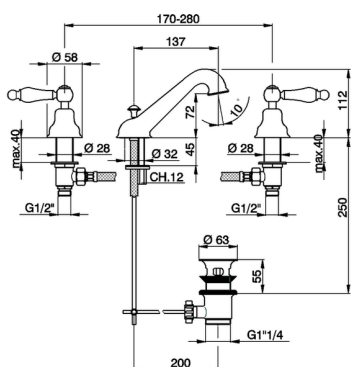

Miscelatore lavabo 3 fori ARCANA TOSCANA

MODELLO **TS001020**

Miscelatore lavabo 3 fori, con scarico automatico
1"1/4

FINITURE DISPONIBILI

-  **21** 21 Cromo
-  **24** 24 Oro
-  **26** 26 Vecchio Rame
-  **27** 27 Vecchio Bronzo
-  **2A** 2A Nichel Satinato Spazzolato
-  **74** 74 Cromo/Oro

CARATTERISTICHE

Miscelatore lavabo 3 fori ARCANA TOSCANA