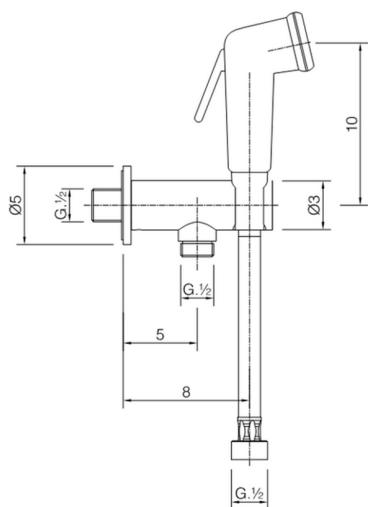

Set doccetta igienica completo IDROSCOPINI

MODELLO **M3007910**

Set doccetta igienica completo, supporto murale con valvola di sicurezza, doccetta igienica, flex PVC 120 cm

FINITURE DISPONIBILI

21 21 Cromo

CARATTERISTICHE

Doccetta Igienica **1**

Doccetta igienica

2023-08-22