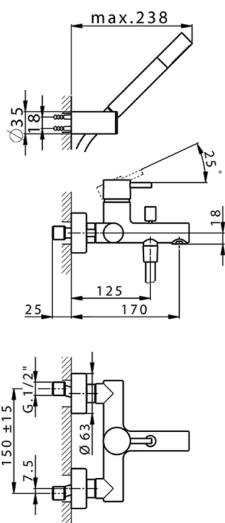

Miscelatore monocomando vasca completo NUOVA LESS

MODELLO **LN000120**

Miscelatore monocomando vasca completo, supporto doccia a snodo murale, doccia monogetto minimale in Ottone, flessibile liscio SUPREME 150 cm

FINITURE DISPONIBILI

-  **21** 21 Cromo
-  **2F** 2F Nichel Spazzolato
-  **40** 40 Nero Opaco
-  **4Q** 4Q Bianco Opaco

CARATTERISTICHE

Ricambio Cartuccia **ZZ95435000**

Cartuccia Monocomando 35 mm

EcoStop

Con il Dispositivo EcoStop l'apertura dell'acqua avviene con un punto duro al 50% circa della portata. Un fermo a metà apertura, da vincere con una leggera forza solo e soltanto quando ci sia una reale necessità di richiesta d'acqua alla massima portata. Ciò permette di consumare fino al 50% in meno di acqua.