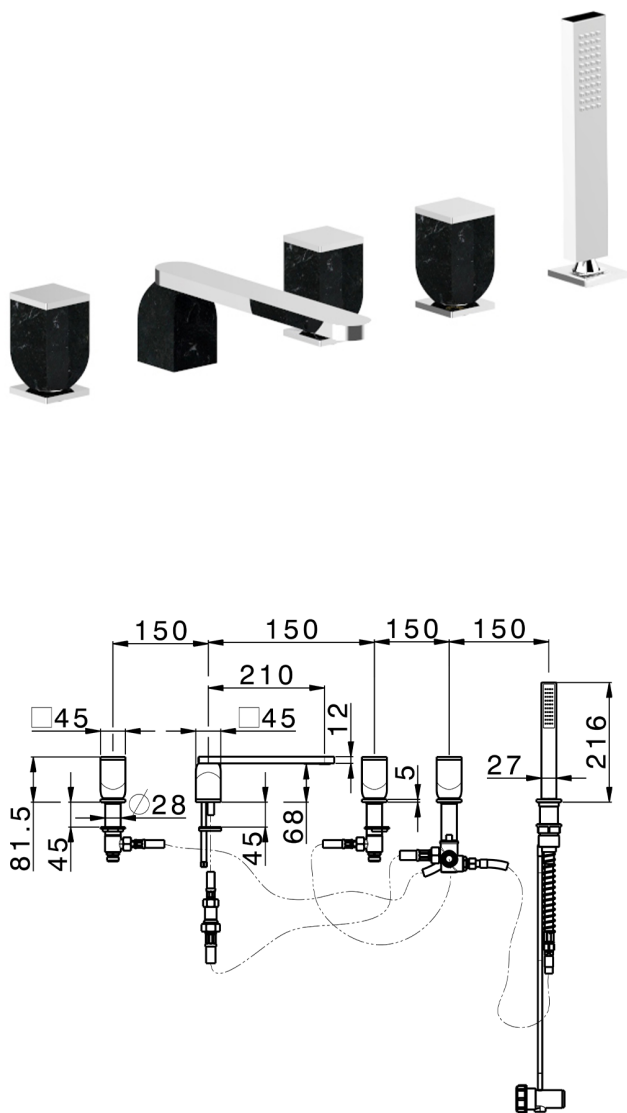

Miscelatore bordo vasca 5 fori HI-RISE

MODELLO **RM000260**

Miscelatore bordo vasca 5 fori, deviatore 2 uscite, doccetta monogetto minimalista 35x15 mm Ottone, flessibile estraibile 150 cm

FINITURE DISPONIBILI

- **7S** 7S Marmo Bianco Carrara/Oro Spazzolato
- **7X** 7X Marmo Bianco Carrara/Nichel Spazzolato
- **7Y** 7Y Marmo Bianco Carrara/Cromo
- **8A** 8A Marmo Nero Marquinia/Oro Spazzolato
- **8B** 8B Marmo Nero Marquinia/Oro
- **8D** 8D Marmo Nero Marquinia/Cromo

CARATTERISTICHE

2023-07-24