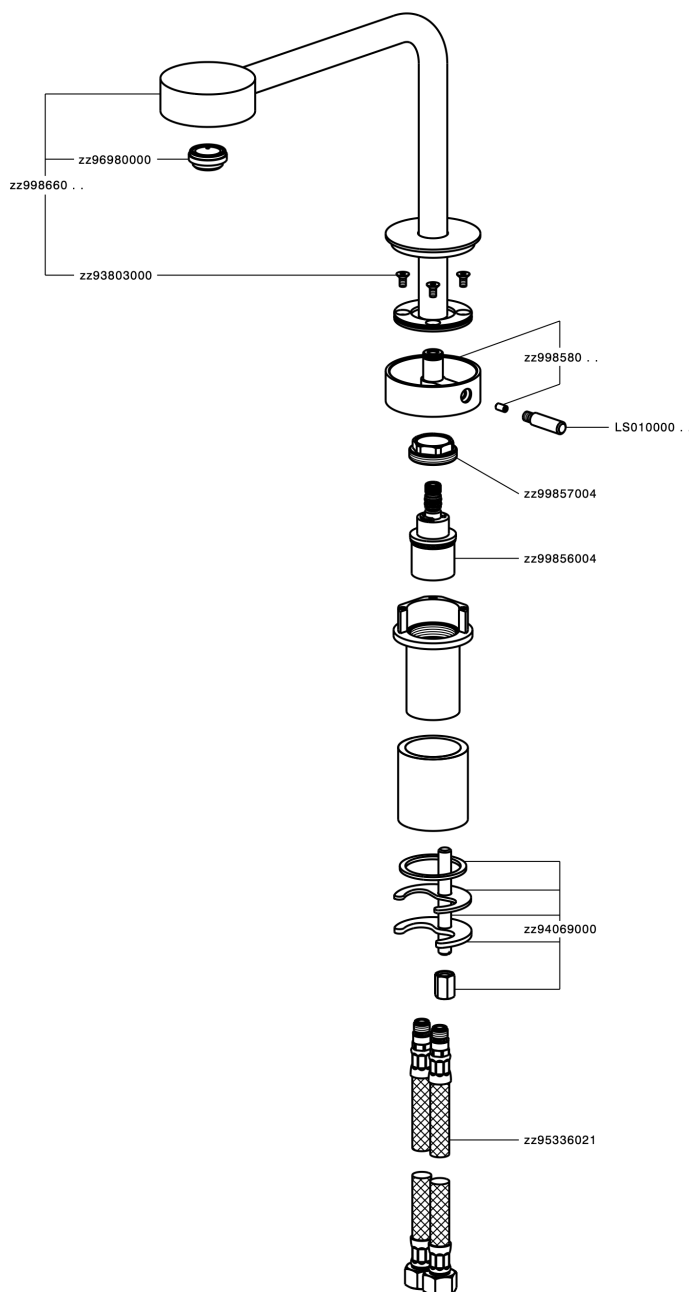

Miscelatore monocomando lavabo alto SLIM

MODELLO **SM001730**

Miscelatore monocomando lavabo alto, senza scarico automatico, flex inox G.3/8"

FINITURE DISPONIBILI

-  **40** 40 Nero Opaco
-  **4Q** 4Q Bianco Opaco
-  **6T** 6T Cromo/Nero Opaco
-  **7D** 7D Nichel Lucido/Nero Opaco

CARATTERISTICHE

Ricambio Cartuccia **ZZ99856004**

Cartuccia Monocomando progressiva 27mm

Miscelatore monocomando lavabo alto SLIM

SM001730

<https://www.cisal.it/miscelatore-monocomando-lavabo-alto-slimsm001730>