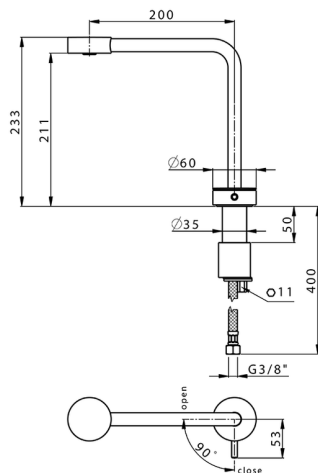

Miscelatore monocomando lavabo alto SLIM

MODELLO **SM001730**

Miscelatore monocomando lavabo alto, senza scarico automatico, flex inox G.3/8"

FINITURE DISPONIBILI

-  **40** 40 Nero Opaco
-  **4Q** 4Q Bianco Opaco
-  **6T** 6T Cromo/Nero Opaco
-  **7D** 7D Nichel Lucido/Nero Opaco

CARATTERISTICHE

Ricambio Cartuccia **ZZ99856004**

Cartuccia Monocomando progressiva 27mm

Miscelatore monocomando lavabo alto SLIM

SM001730

<https://www.cisal.it/miscelatore-monocomando-lavabo-alto-slimsm001730>