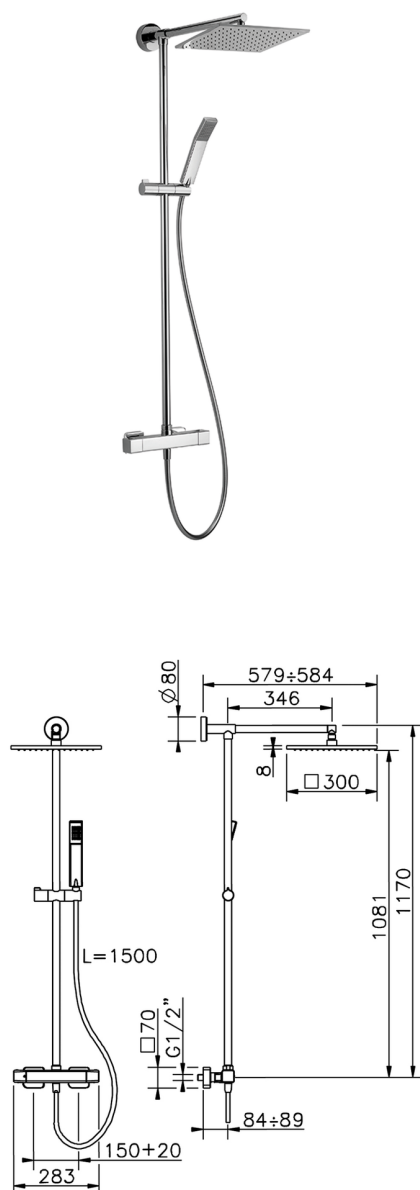

## Colonna doccia termostatica 2 funzioni CUBIC

MODELLO **CUC78085**

Colonna doccia termostatica 2 funzioni, devia stop 2 uscite, supporto doccetta scorrevole, doccetta monogetto Quad 42x18 mm in ABS, soffione quadro 300x300 mm sp.8 mm in Ottone, flessibile liscio SILVERFLEX 150 cm

### FINITURE DISPONIBILI

-  **21** 21 Cromo
-  **2B** 2B Nichel Lucido
-  **2F** 2F Nichel Spazzolato
-  **40** 40 Nero Opaco

### CARATTERISTICHE

Ricambio Cartuccia **22.04A.AR - ZZ97279004**

**Cartuccia Termostatica Argo 2 (filtro lungo)**

#### DeviaStop

La tecnologia Devia Stop di Cisal consente con un semplice movimento rotativo di gestire la portata dell'acqua e di scegliere la modalità d'erogazione (soffione, doccetta a mano).