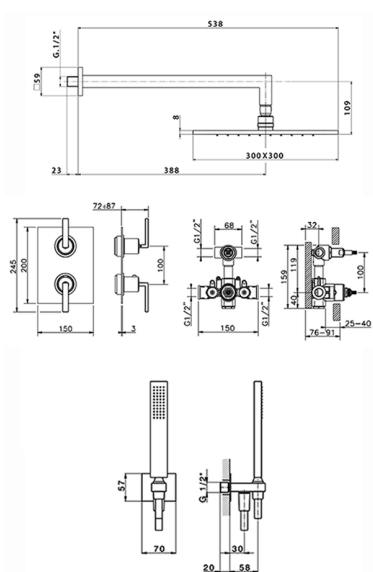

Kit completo miscelatore termostatico doc. incasso WAVE

MODELLO **WA0KT010**

Kit completo miscelatore termostatico doc.incasso,miscelatore termostatico incasso 1/2",deviastop 2 uscite,supporto doccetta snodato murale,braccio doccia con soffione L.400 mm,soffione quadro 300x300 mm sp.8 mm in OTTONE,doccetta monogetto minimalista 35x15 mm Ottone,presa d'acqua 1/2",flessibile liscio SUPREME 150 cm

FINITURE DISPONIBILI

-  **21** 21 Cromo
-  **2F** 2F Nichel Spazzolato
-  **2Q** 2Q Black Titanium

CARATTERISTICHE

Ricambio Cartuccia **24.04A.PP**

Cartuccia Termostatica Plus P 8X20

DeviaStop

La tecnologia Devia Stop di Cisal consente con un semplice movimento rotativo di gestire la portata dell'acqua e di scegliere la modalità d'erogazione (soffione, doccetta a mano).