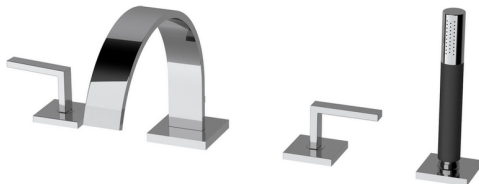

Miscelatore bordo vasca 4 fori WAVE

MODELLO **WA000261**

Miscelatore bordo vasca 4 fori, deviatore 2 uscite, doccetta monogetto minimale in Ottone

FINITURE DISPONIBILI

-  **21** 21 Cromo
-  **2F** 2F Nichel Spazzolato
-  **2Q** 2Q Black Titanium