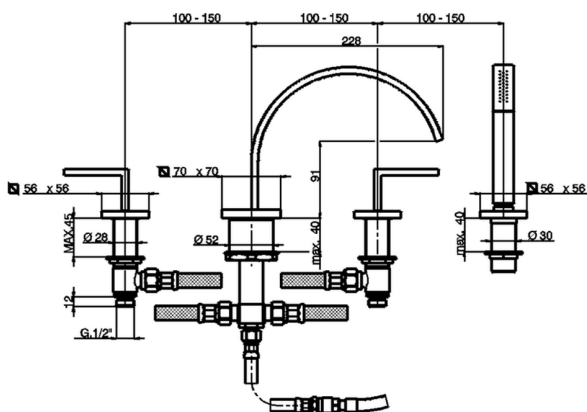

CARATTERISTICHE