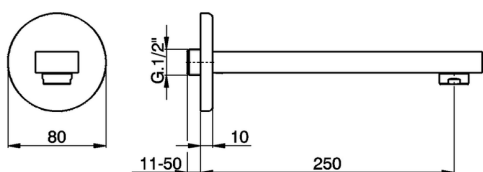

Bocca di erogazione ROADSTER ACCENT

MODELLO **RR000241**

Bocca di erogazione, L.250 mm, attacco 1/2" M

FINITURE DISPONIBILI

-  **21** 21 Cromo
-  **2B** 2B Nichel Lucido
-  **2F** 2F Nichel Spazzolato
-  **2Q** 2Q Black Titanium
-  **40** 40 Nero Opaco
-  **4Q** 4Q Bianco Opaco