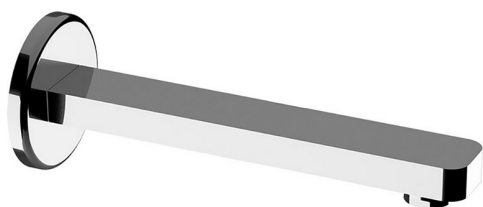

Bocca di erogazione ROADSTER ACCENT

MODELLO **RR000241**

Bocca di erogazione, L.250 mm, attacco 1/2" M

FINITURE DISPONIBILI

-  **21** 21 Cromo
-  **2B** 2B Nichel Lucido
-  **2F** 2F Nichel Spazzolato
-  **2Q** 2Q Black Titanium
-  **40** 40 Nero Opaco
-  **4Q** 4Q Bianco Opaco