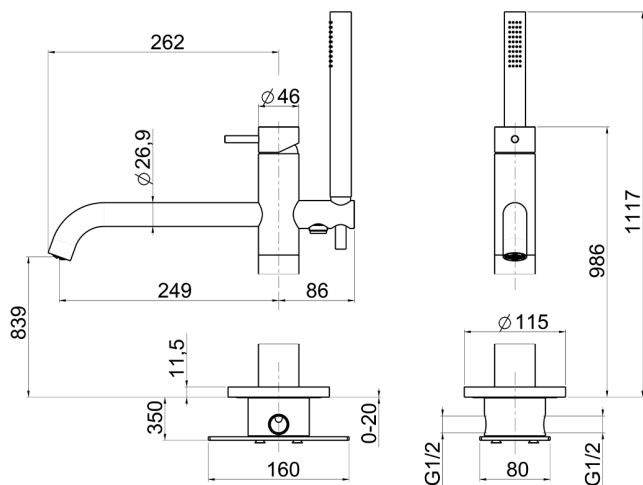

Miscelatore monocomando vasca a pavimento XION

MODELLO **XI004204**

Miscelatore monocomando vasca a pavimento, con deviatore, supporto doccetta su colonna, doccetta monogetto minimale, completo di parte incasso, flex inox 150 cm -Inox AISI 304

FINITURE DISPONIBILI

D1 D1 Inox Spazzolato

CARATTERISTICHE

Ricambio Cartuccia **ZZ9B871000**

Cartuccia Monocomando progressiva 40 mm

2023-08-20