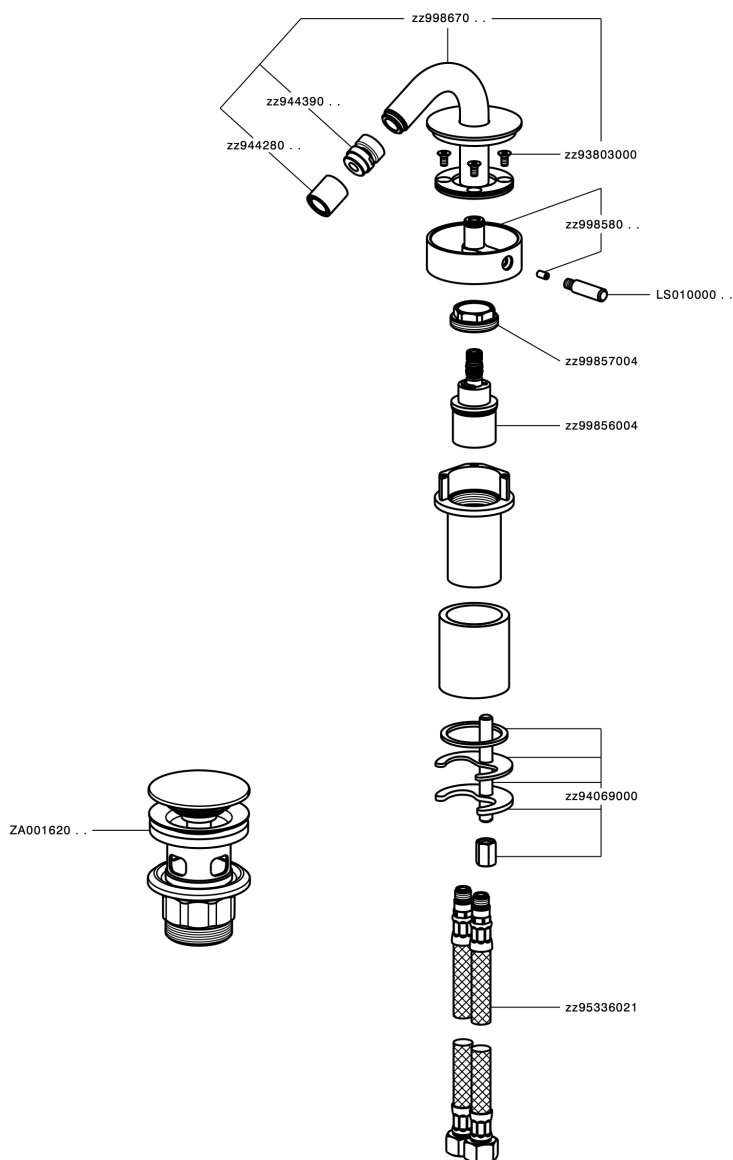

Miscelatore monocomando bidet SLIM

MODELLO **SM001550**

Miscelatore monocomando bidet, con scarico Click Clack 1"1/4, flex inox G.3/8"

FINITURE DISPONIBILI

-  **40** 40 Nero Opaco
-  **4Q** 4Q Bianco Opaco
-  **6T** 6T Cromo/Nero Opaco
-  **7D** 7D Nichel Lucido/Nero Opaco

CARATTERISTICHE

Ricambio Cartuccia **ZZ99856004**

Cartuccia Monocomando progressiva 27mm

Miscelatore monocomando bidet SLIM

SM001550

<https://www.cisal.it/miscelatore-monocomando-bidet-slimsm001550>

2023-08-19