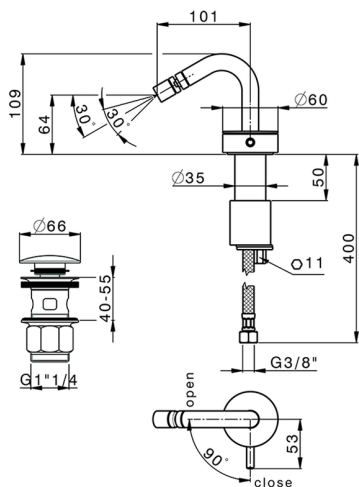

Miscelatore monocomando bidet SLIM

MODELLO **SM001550**

Miscelatore monocomando bidet, con scarico Click Clack 1"1/4, flex inox G.3/8"

FINITURE DISPONIBILI

-  **40** 40 Nero Opaco
-  **4Q** 4Q Bianco Opaco
-  **6T** 6T Cromo/Nero Opaco
-  **7D** 7D Nichel Lucido/Nero Opaco

CARATTERISTICHE

Ricambio Cartuccia **ZZ99856004**

Cartuccia Monocomando progressiva 27mm

Miscelatore monocomando bidet SLIM

SM001550

<https://www.cisal.it/miscelatore-monocomando-bidet-slimsm001550>

2023-08-19