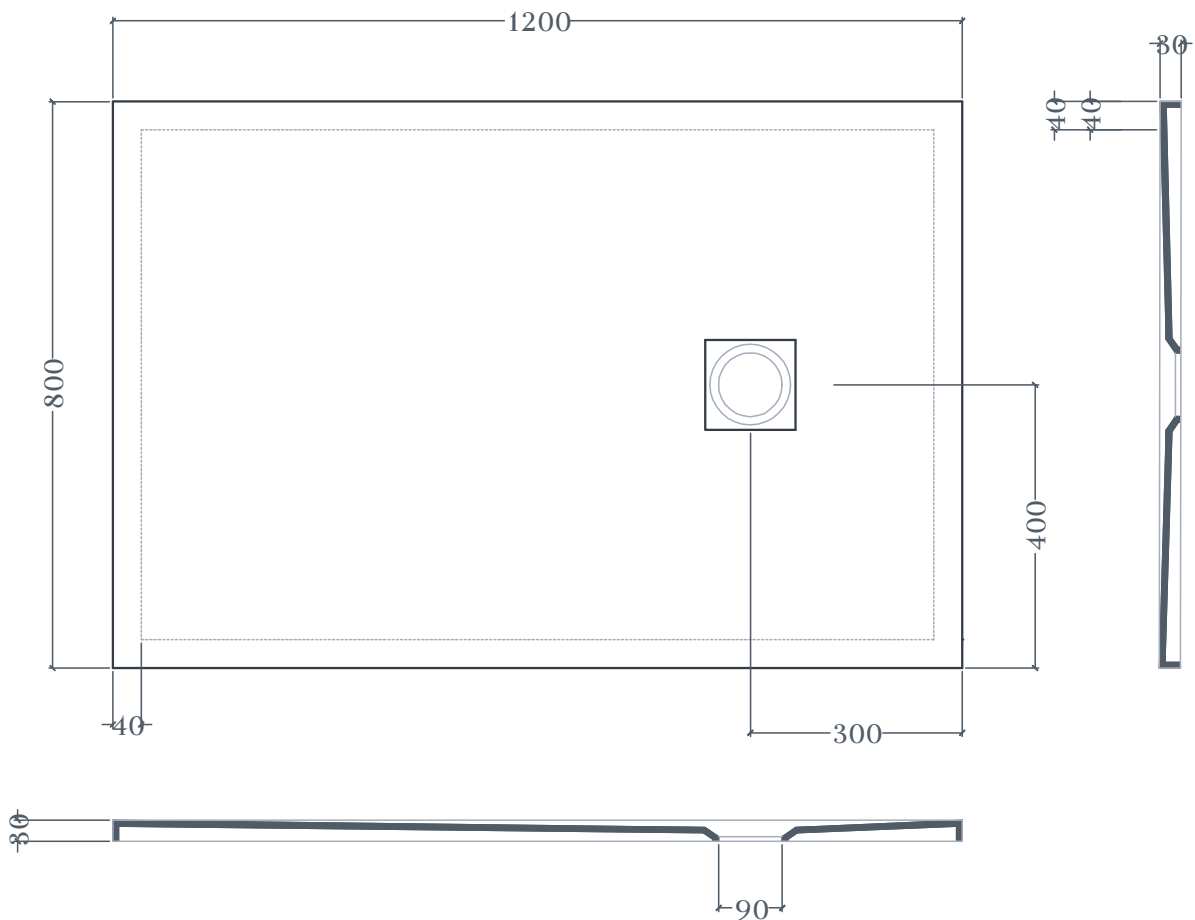

LAPIS | PDR026

Vaso sospeso 80*120*H3
Wall hung WC 80*120*H3

Peso: KG 38
Weight: KG 38

N.B. Le misure indicate possono subire una variazione dell'0,6% circa, dovuta ad usura stampi e a variazioni delle caratteristiche tecniche relative alle materie prime che compongono l'impasto.

N.B. Indicated size could have a variation of about 0,6% due to usure of the moulds or the variations of the materials' technical characteristics used in the mixture.