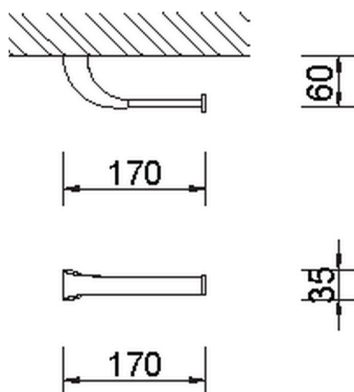

## Porta rotolo ACCESSORI BAGNO

MODELLO **AE090400**

Porta rotolo

FINITURE DISPONIBILI

CARATTERISTICHE

2023-08-23